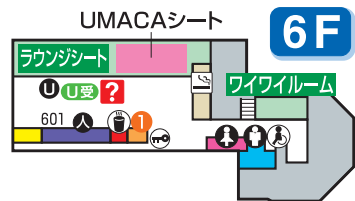

- ? ..... インフォメーション
- + ..... 喫煙ルーム(タバコ自販機なし)
- + ..... 喫煙ルーム(タバコ自販機あり)
- + ..... 湯茶サービス
- + ..... タバコ自販機
- + ..... 男性用トイレ
- + ..... 手荷物預かり所
- + ..... 女性用トイレ
- + ..... コインロッカー
- + ..... 多目的トイレ(ベビーベッド付)
- + ..... 救護所
- + ..... 公共電話
- + ..... 勝馬投票券コピーサービス
- + ..... エスカレーター
- + ..... UMACA投票機 (キャッシュレス端末)
- + ..... 投票所(△は有人窓口)
- + ..... UMAポート
- + ..... 発売・払戻兼用機
- + ..... レストラン・売店
- + ..... UMACA会員登録受付
- + ..... 業務エリア
- + ..... キャッシュレス入金機

### レストラン・売店ガイド

6F	① Two days BAR ★生ビール・コーヒー
5F	② Two days ★生ビール・コーヒー
5F	③ ごはん処 月桂樹 ★和食
4F	④ Two days ★生ビール・コーヒー
3F	⑤ 和惣菜 まつうら ★弁当類
2F	⑥ mona mona ★モナモナカレー・チキン
2F	⑦ 中競スタンド ★おでん・もつ煮込
2F	⑧ タツミ ★究極のかれいばん・お味噌汁
2F	⑨ メン太閤 ★うどん・そば
2F	⑩ はし本 ★寿司
2F	⑪ ウサ美 ★和洋定食・ラーメン
2F	⑫ すみれ ★ミニロールサンド
2F	⑬ 吉野家 ★牛丼弁当・お新香
2F	⑭ モスバーガー ★ハンバーガー各種
2F	⑮ 麺屋 雷神 ★うどん類
2F	⑯ 築地鐵だこ ハイボール酒場 ★たこ焼き・ハイボール
1F	⑰ 馬勝 ★勝馬サンド
1F	⑱ 辰巳屋 ★ラーメン
1F	⑲ 大島屋 ★フランクフルト・串かつ
1F	⑳ ドン太閤 ★海鮮丼・天丼
1F	㉑ 一八 ★さしめん
1F	㉒ タツミ ★究極のかれいばん・串かつ
1F	㉓ 陣屋 ★おにぎり・フランクフルト
1F	㉔ フォルテ ★生ビール・コーヒー