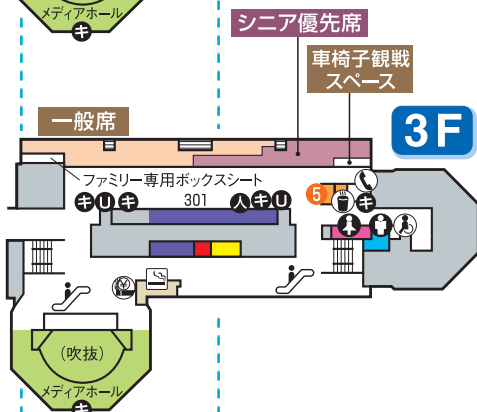

- ? ..... インフォメーション
- + ..... 喫煙ルーム(タバコ自販機なし)
- + ..... 喫煙ルーム(タバコ自販機あり)
- + ..... 湯茶サービス
- + ..... タバコ自販機
- + ..... 男性用トイレ
- + ..... 手荷物預かり所
- + ..... 女性用トイレ
- + ..... コインロッカー
- + ..... 多目的トイレ(ベビーベッド付)
- + ..... 救護所
- + ..... 公共電話
- + ..... 勝馬投票券コピーサービス
- + ..... エスカレーター
- + ..... UMACA投票機 (キャッシュレス端末)
- + ..... 投票所(△は有人窓口)
- + ..... UMAポート
- + ..... 発売・払戻兼用機
- + ..... レストラン・売店
- + ..... UMACA会員登録受付
- + ..... 業務エリア
- + ..... キャッシュレス入金機

## ツインハット

### レストラン・売店ガイド

6F	① Two days BAR ★生ビール・コーヒー
5F	② Two days ★生ビール・コーヒー
5F	③ ごはん処 月桂樹 ★和食
4F	④ Two days ★生ビール・コーヒー
3F	⑤ 和惣菜 まつうら ★弁当類
2F	⑥ mona mona ★モナモナカレー・チキン
2F	⑦ 中競スタンド ★おでん・もつ煮込
2F	⑧ タツミ ★究極のかれいばん・お味噌汁
2F	⑨ メン太閤 ★うどん・そば
2F	⑩ はし本 ★寿司
2F	⑪ ウサ美 ★和洋定食・ラーメン
2F	⑫ すみれ ★ミニロールサンド
2F	⑬ 吉野家 ★牛丼弁当・お新香
2F	⑭ モスバーガー ★ハンバーガー各種
2F	⑮ 麺屋 雷神 ★うどん類
2F	⑯ 築地鐵だこ ハイボール酒場 ★たこ焼き・ハイボール
1F	⑰ 馬勝 ★勝馬サンド
1F	⑱ 辰巳屋 ★ラーメン
1F	⑲ 大島屋 ★フランクフルト・串かつ
1F	⑳ ドン太閤 ★海鮮丼・天丼
1F	㉑ 一八 ★さしめん
1F	㉒ タツミ ★究極のかれいばん・串かつ
1F	㉓ 陣屋 ★おにぎり・フランクフルト
1F	㉔ フォルテ ★生ビール・コーヒー