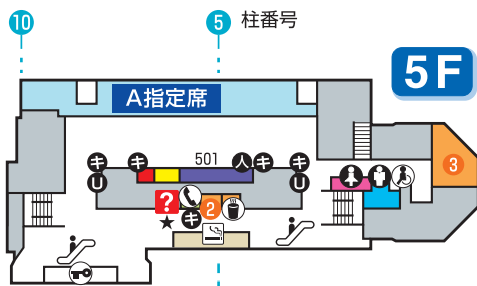

- ? ..... インフォメーション
- + ... 喫煙ルーム(タバコ自販機なし)
- + ... 喫煙ルーム(タバコ自販機あり)
- + ... 湯茶サービス
- + ... タバコ自販機
- + ... 男性用トイレ
- + ... 手荷物預かり所
- + ... 女性用トイレ
- + ... コインロッカー
- + ... 多目的トイレ(ベビーベッド付)
- + ... 救護所
- + ... 公共電話
- + ... 勝馬投票券コピーサービス
- + ... エスカレーター
- + ... UMACA投票機 (キャッシュレス端末)
- + ... 投票所(△は有人窓口)
- + ... UMAポート
- + ... 発売・払戻兼用機
- + ... レストラン・売店
- + ... UMACA会員登録受付
- + ... 業務エリア
- + ... キャッシュレス入金機

ツインハット

レストラン・売店ガイド

6F	① Two days BAR ★生ビール・コーヒー
5F	② Two days ★生ビール・コーヒー
5F	③ ごはん処 月桂樹 ★和食
4F	④ Two days ★生ビール・コーヒー
3F	⑤ 和惣菜 まつうら ★弁当類
2F	⑥ mona mona ★モナモナカレー・チキン
2F	⑦ 中競スタンド ★おでん・もつ煮込
2F	⑧ タツミ ★究極のかれいばん・お味噌汁
2F	⑨ メン太閤 ★うどん・そば
2F	⑩ はし本 ★寿司
2F	⑪ ウサ美 ★和洋定食・ラーメン
2F	⑫ すみれ ★ミニロールサンド
2F	⑬ 吉野家 ★牛丼弁当・お新香
2F	⑭ モスバーガー ★ハンバーガー各種
2F	⑮ 麺屋 雷神 ★うどん類
2F	⑯ 築地鐵だこ ハイボール酒場 ★たこ焼き・ハイボール
1F	⑰ 馬勝 ★勝馬サンド
1F	⑱ 辰巳屋 ★ラーメン
1F	⑲ 大島屋 ★フランクフルト・串かつ
1F	⑳ ドン太閤 ★海鮮丼・天丼
1F	㉑ 一八 ★さしめん
1F	㉒ タツミ ★究極のかれいばん・串かつ
1F	㉓ 陣屋 ★おにぎり・フランクフルト
1F	㉔ フォルテ ★生ビール・コーヒー

ペガサス