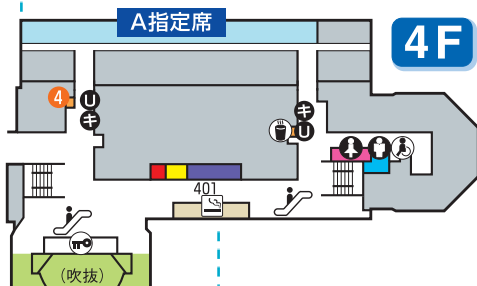

- ? ..... インフォメーション
- + ... 喫煙ルーム(タバコ自販機なし)
- + ... 喫煙ルーム(タバコ自販機あり)
- + ... 湯茶サービス
- + ... タバコ自販機
- + ... 男性用トイレ
- + ... 手荷物預かり所
- + ... 女性用トイレ
- + ... コインロッカー
- + ... 多目的トイレ(ベビーベッド付)
- + ... 救護所
- + ... 公共電話
- + ... 勝馬投票券コピーサービス
- + ... エスカレーター
- + ... UMACA投票機 (キャッシュレス端末)
- + ... 投票所(△は有人窓口)
- + ... UMAポート
- + ... 発売・払戻兼用機
- + ... レストラン・売店
- + ... UMACA会員登録受付
- + ... 業務エリア
- + ... キャッシュレス入金機

ツインハット

レストラン・売店ガイド

6F	① Two days BAR ★生ビール・コーヒー
5F	② Two days ★生ビール・コーヒー
5F	③ ごはん処 月桂樹 ★和食
4F	④ Two days ★生ビール・コーヒー
3F	⑤ 和惣菜 まつうら ★弁当類
2F	⑥ mona mona ★モナモナカレー・チキン
2F	⑦ 中競スタンド ★おでん・もつ煮込
2F	⑧ タツミ ★究極のかれいばん・お味噌汁
2F	⑨ メン太閤 ★うどん・そば
2F	⑩ はし本 ★寿司
2F	⑪ ウサ美 ★和洋定食・ラーメン
2F	⑫ すみれ ★ミニロールサンド
2F	⑬ 吉野家 ★牛丼弁当・お新香
2F	⑭ モスバーガー ★ハンバーガー各種
2F	⑮ 麺屋 雷神 ★うどん類
2F	⑯ 築地鐵だこ ハイボール酒場 ★たこ焼き・ハイボール
1F	⑰ 馬勝 ★勝馬サンド
1F	⑱ 辰巳屋 ★ラーメン
1F	⑲ 大島屋 ★フランクフルト・串かつ
1F	⑳ ドン太閤 ★海鮮丼・天丼
1F	㉑ 一八 ★さしめん
1F	㉒ タツミ ★究極のかれいばん・串かつ
1F	㉓ 陣屋 ★おにぎり・フランクフルト
1F	㉔ フォルテ ★生ビール・コーヒー

ペガサス