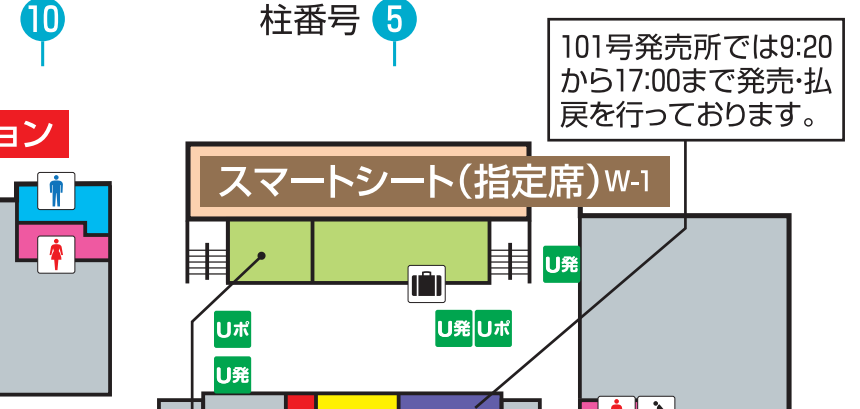

スタンドインフォメーション

- ？ インフォメーション
- 新聞売店
- 給茶機コーナー
- 男性トイレ
- 女性トイレ
- 多目的トイレ
- 多目的トイレ(オストメイト)
- おむつ交換台
- 授乳室
- エスカレーター
- 発売機
- 発売・払戻兼用機
- レストラン・売店
- 業務エリア
- 喫煙室
- 手荷物預所
- コインロッカー
- 救護所
- 馬券コピーサービス
- 携帯電話充電サービス(有料)
- ドリンク自販機
- ピギナーズセミナー
- UMACA発売機(キャッシュレス端末)
- UMAポート
- UMACA登録受付ブース
- UMACA入出金機

●エレベーターのご利用について(車椅子・ベビーカー等をご利用のお客様)
エレベーターの利用をご希望される場合は、各インフォメーションまたはお近くのスタッフまでお申し出ください。

競馬場内は原則禁煙です。おタバコは喫煙室で。
競馬場内に ATM・タバコの販売はございません。

ペガサス

ツインハット

101号発売所では9:20から17:00まで発売・払戻を行っています。

Welcome チャンス! 賞品引換所

スマッピー

※4~5階は当該エリアの指定席を購入されたお客様のみご利用いただけます。