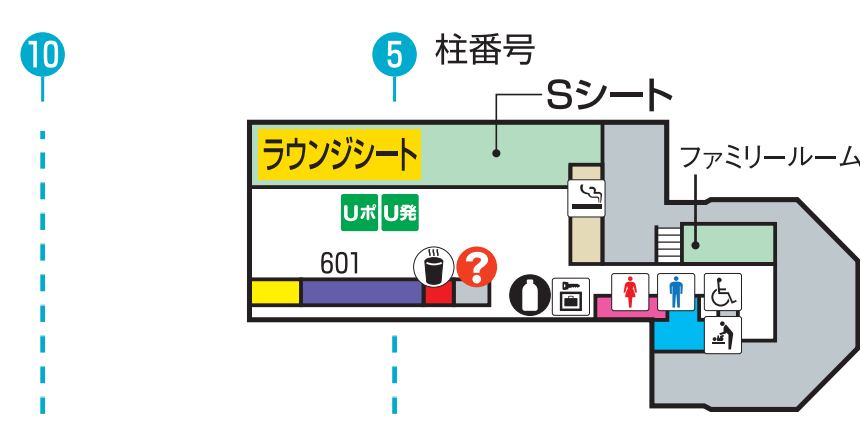

スタンドインフォメーション

- ？ インフォメーション
- 新聞売店
- 給茶機コーナー
- 男性トイレ
- 女性トイレ
- 多目的トイレ
- 多目的トイレ(オストメイト)
- おむつ交換台
- 授乳室
- エスカレーター
- 発売機
- 発売・払戻兼用機
- レストラン・売店
- 業務エリア
- 喫煙室
- 手荷物預所
- コインロッカー
- 救護所
- 馬券コピーサービス
- 携帯電話充電サービス(有料)
- ドリンク自販機
- ピギナーズセミナー
- UMACA発売機(キャッシュレス端末)
- UMAポート
- UMACA登録受付ブース
- UMACA入出金機

●エレベーターのご利用について(車椅子・ベビーカー等をご利用のお客様)
エレベーターの利用をご希望される場合は、各インフォメーションまたはお近くのスタッフまでお申し出ください。

競馬場内は原則禁煙です。おタバコは喫煙室で。
競馬場内に ATM・タバコの販売はございません。

ペガサス

ツインハット

101号発売所では9:20から17:00まで発売・払戻を行っています。

Welcome チャンス! 賞品引換所

スマッピー

※4~5階は当該エリアの指定席を購入されたお客様のみご利用いただけます。