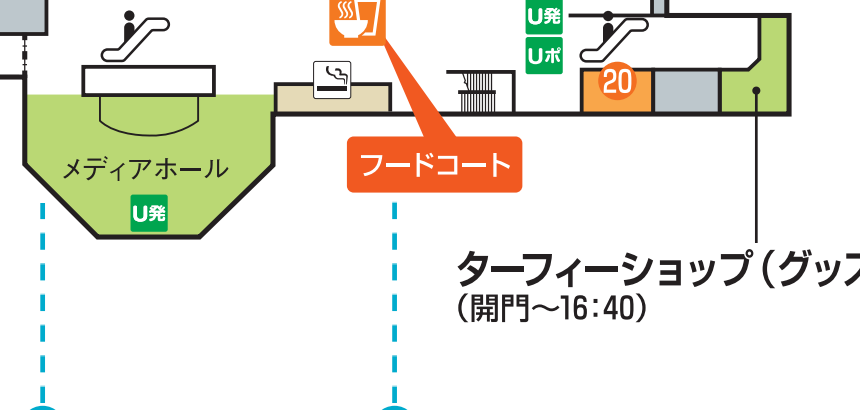

スタンドインフォメーション

- ？ インフォメーション
- 新聞売店
- 給茶機コーナー
- 男性トイレ
- 女性トイレ
- 多目的トイレ
- 多目的トイレ(オストメイト)
- おむつ交換台
- 授乳室
- エスカレーター
- 発売機
- 発売・払戻兼用機
- レストラン・売店
- 業務エリア
- 喫煙室
- 手荷物預所
- コインロッカー
- 救護所
- 馬券コピーサービス
- 携帯電話充電サービス(有料)
- ドリンク自販機
- ピギナーズセミナー
- UMACA発売機(キャッシュレス端末)
- UMAポート
- UMACA登録受付ブース
- UMACA入出金機

●エレベーターのご利用について(車椅子・ベビーカー等をご利用のお客様)
エレベーターの利用をご希望される場合は、各インフォメーションまたはお近くのスタッフまでお申し出ください。

競馬場内は原則禁煙です。おタバコは喫煙室で。
競馬場内に ATM・タバコの販売はございません。

ペガサス

ツインハット

101号発売所では9:20から17:00まで発売・払戻を行っています。

Welcome チャンス! 賞品引換所

スマッピー

※4~5階は当該エリアの指定席を購入されたお客様のみご利用いただけます。