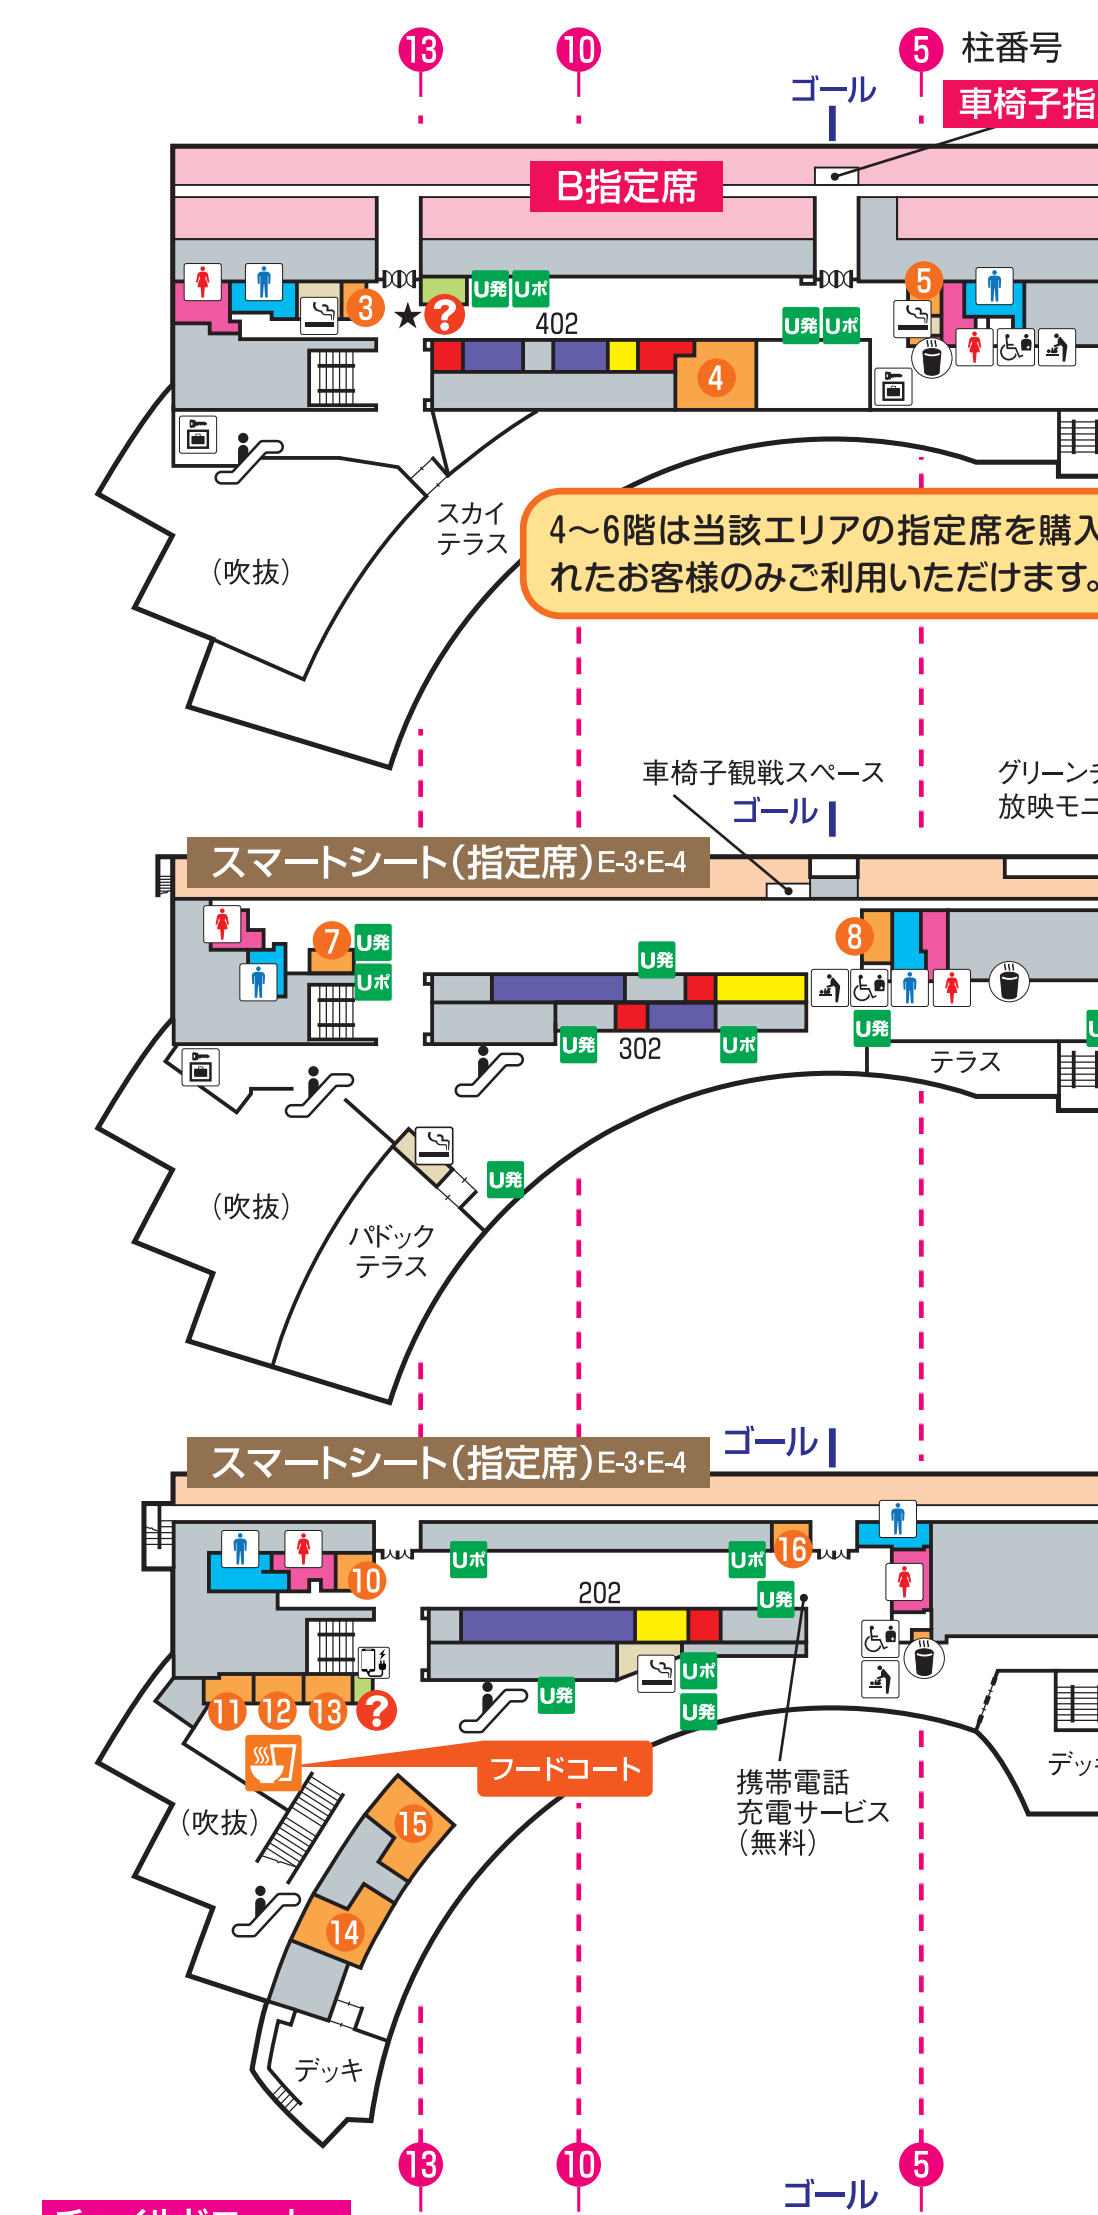

スタンドインフォメーション

- ？ インフォメーション
- 新聞売店
- 給茶機コーナー
- 男性トイレ
- 女性トイレ
- 多目的トイレ
- 多目的トイレ(オストメイト)
- おむつ交換台
- 授乳室
- エスカレーター
- 発売機
- 発売・払戻兼用機
- レストラン・売店
- 業務エリア
- 喫煙室
- 手荷物預所
- コインロッカー
- 救護所
- 馬券コピーサービス
- 携帯電話充電サービス(有料)
- ドリンク自販機
- ピギナーズセミナー
- UMACA発売機(キャッシュレス端末)
- UMAポート
- UMACA登録受付ブース
- UMACA入出金機

●エレベーターのご利用について(車椅子・ベビーカー等をご利用のお客様)
エレベーターの利用をご希望される場合は、各インフォメーションまたはお近くのスタッフまでお申し出ください。

競馬場内は原則禁煙です。おタバコは喫煙室で。
競馬場内に ATM・タバコの販売はございません。

ペガサス

ツインハット

101号発売所では9:20から17:00まで発売・払戻を行っています。

Welcome チャンス! 賞品引換所

スマッピー

※詳細はスマッピー案内サイトをご覧ください。

レストラン・売店ガイド			
5F	1 Two days ドリンク・軽食	7 BAR2400@CHUKYO オリジナルカクテル	13 メン太閤 うどん・そば
	2 ごはん処 月桂樹 和洋食	8 トップ 富山県産コシヒカリおにぎり	14 はし本 寿司
4F	3 タツミ 究極のかわいいぱん・焼鳥	9 和惣菜 まつうら 弁当類	15 カレーハウスCoCo壱番屋 カレー
	4 そば木曾 そば・和食	10 mona mona カレー	16 すみれ どてめし
	5 カチ太閤 塩焼きそば	11 中競スタンド おでん・どて煮	17 吉野家 牛丼
	6 Two days ドリンク・軽食	12 タツミ 自家製五目ごはん	18 ドミノ・ピザ ピザ
3F			19 麺屋 雷神 うどん・そば
2F			20 築地銀だこ ハイボール酒場 たこ焼き
1F			21 馬勝 丼・サンドイッチ・ドリンク
			22 辰巳屋 ラーメン・自家製チャーシュー
			23 大島屋 どて煮・みそ串カツ
			24 ドン太閤 丼ぶり
			25 四代目一八 きしめん
			26 タツミ 馬天・焼鳥
			27 陣屋 富山県産コシヒカリおにぎり
			28 フォルテ ドリンク

※4~5階は当該エリアの指定席を購入されたお客様のみご利用いただけます。