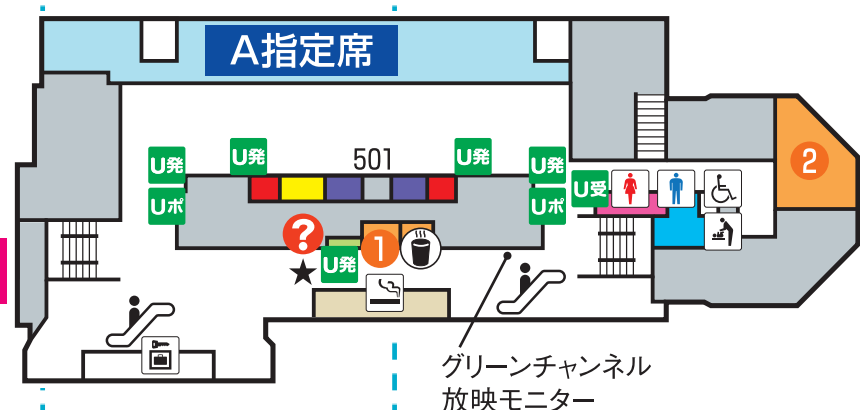

スタンドインフォメーション

- ？ インフォメーション
- 新聞売店
- 給茶機コーナー
- 男性トイレ
- 女性トイレ
- 多目的トイレ
- 多目的トイレ(オストメイト)
- おむつ交換台
- 授乳室
- エスカレーター
- 発売機
- 発売・払戻兼用機
- レストラン・売店
- 業務エリア
- 喫煙室
- 手荷物預所
- コインロッカー
- 救護所
- 馬券コピーサービス
- 携帯電話充電サービス(有料)
- ドリンク自販機
- ピギナーズセミナー
- UMACA発売機(キャッシュレス端末)
- UMAポート
- UMACA登録受付ブース
- UMACA入出金機

●エレベーターのご利用について(車椅子・ベビーカー等をご利用のお客様)
エレベーターの利用をご希望される場合は、各インフォメーションまたはお近くのスタッフまでお申し出ください。

競馬場内は原則禁煙です。おタバコは喫煙室で。
競馬場内に ATM・タバコの販売はございません。

ペガサス

ツインハット

101号発売所では9:20から17:00まで発売・払戻を行っています。

Welcome チャンス! 賞品引換所

スマッピー

※4~5階は当該エリアの指定席を購入されたお客様のみご利用いただけます。