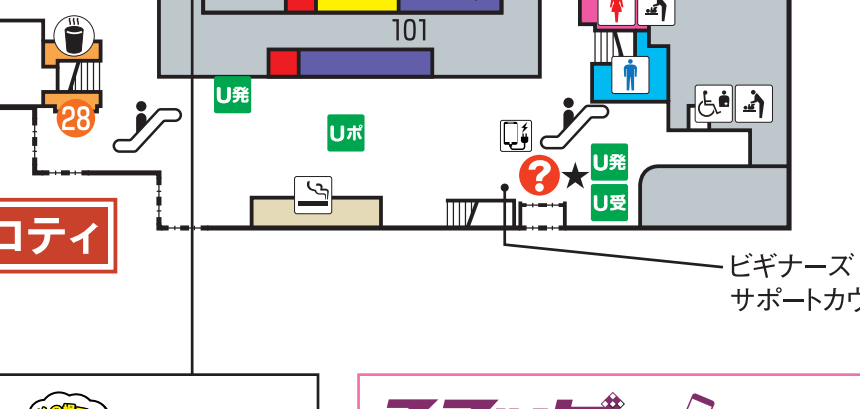

スタンドインフォメーション

- ？ インフォメーション
- 新聞売店
- 給茶機コーナー
- 男性トイレ
- 女性トイレ
- 多目的トイレ
- 多目的トイレ(オストメイト)
- おむつ交換台
- 授乳室
- エスカレーター
- 発売機
- 発売・払戻兼用機
- レストラン・売店
- 業務エリア
- 喫煙室
- 手荷物預所
- コインロッカー
- 救護所
- 馬券コピーサービス
- 携帯電話充電サービス(有料)
- ドリンク自販機
- ピギナーズセミナー
- UMACA発売機(キャッシュレス端末)
- UMAポート
- UMACA登録受付ブース
- UMACA入出金機

●エレベーターのご利用について(車椅子・ベビーカー等をご利用のお客様)
エレベーターの利用をご希望される場合は、各インフォメーションまたはお近くのスタッフまでお申し出ください。

競馬場内は原則禁煙です。おタバコは喫煙室で。
競馬場内に ATM・タバコの販売はございません。

ペガサス

ツインハット

101号発売所では9:20から17:00まで発売・払戻を行っています。

Welcome チャンス! 賞品引換所

スマッピー

※4~5階は当該エリアの指定席を購入されたお客様のみご利用いただけます。