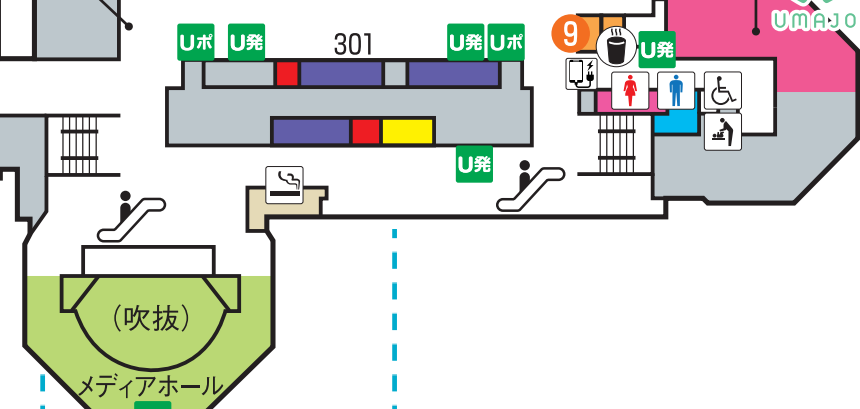

スタンドインフォメーション

- ？ インフォメーション
- 新聞売店
- 給茶機コーナー
- 男性トイレ
- 女性トイレ
- 多目的トイレ
- 多目的トイレ(オストメイト)
- おむつ交換台
- 授乳室
- エスカレーター
- 発売機
- 発売・払戻兼用機
- レストラン・売店
- 業務エリア
- 喫煙室
- 手荷物預所
- コインロッカー
- 救護所
- 馬券コピーサービス
- 携帯電話充電サービス(有料)
- ドリンク自販機
- ピギナーズセミナー
- UMACA発売機(キャッシュレス端末)
- UMAポート
- UMACA登録受付ブース
- UMACA入出金機

●エレベーターのご利用について(車椅子・ベビーカー等をご利用のお客様)
エレベーターの利用をご希望される場合は、各インフォメーションまたはお近くのスタッフまでお申し出ください。

競馬場内は原則禁煙です。おタバコは喫煙室で。
競馬場内に ATM・タバコの販売はございません。

ペガサス

ツインハット

101号発売所では9:20から17:00まで発売・払戻を行っています。

Welcome チャンス! 賞品引換所

スマッピー

※4~5階は当該エリアの指定席を購入されたお客様のみご利用いただけます。