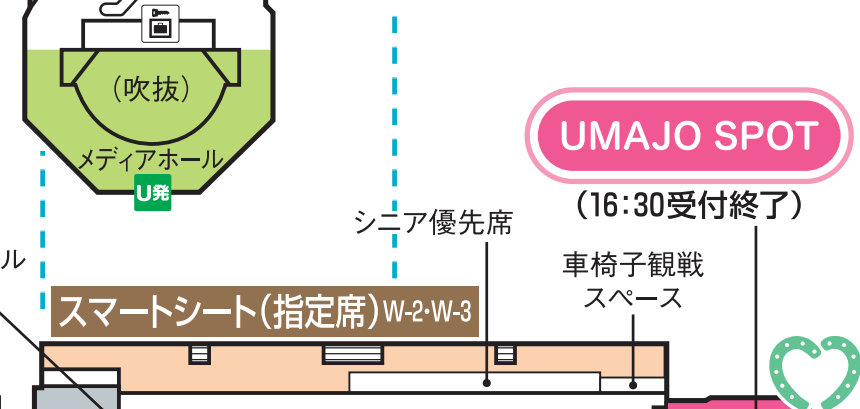

スタンドインフォメーション

- ？ インフォメーション
- 新聞売店
- 給茶機コーナー
- 男性トイレ
- 女性トイレ
- 多目的トイレ
- 多目的トイレ(オストメイト)
- おむつ交換台
- 授乳室
- エスカレーター
- 発売機
- 発売・払戻兼用機
- レストラン・売店
- 業務エリア
- 喫煙室
- 手荷物預所
- コインロッカー
- 救護所
- 馬券コピーサービス
- 携帯電話充電サービス(有料)
- ドリンク自販機
- ピギナーズセミナー
- UMACA発売機(キャッシュレス端末)
- UMAポート
- UMACA登録受付ブース
- UMACA入出金機

●エレベーターのご利用について(車椅子・ベビーカー等をご利用のお客様)
エレベーターの利用をご希望される場合は、各インフォメーションまたはお近くのスタッフまでお申し出ください。

競馬場内は原則禁煙です。おタバコは喫煙室で。
競馬場内に ATM・タバコの販売はございません。

ペガサス

ツインハット

101号発売所では9:20から17:00まで発売・払戻を行っています。

Welcome チャンス! 賞品引換所

スマッピー

※4~5階は当該エリアの指定席を購入されたお客様のみご利用いただけます。