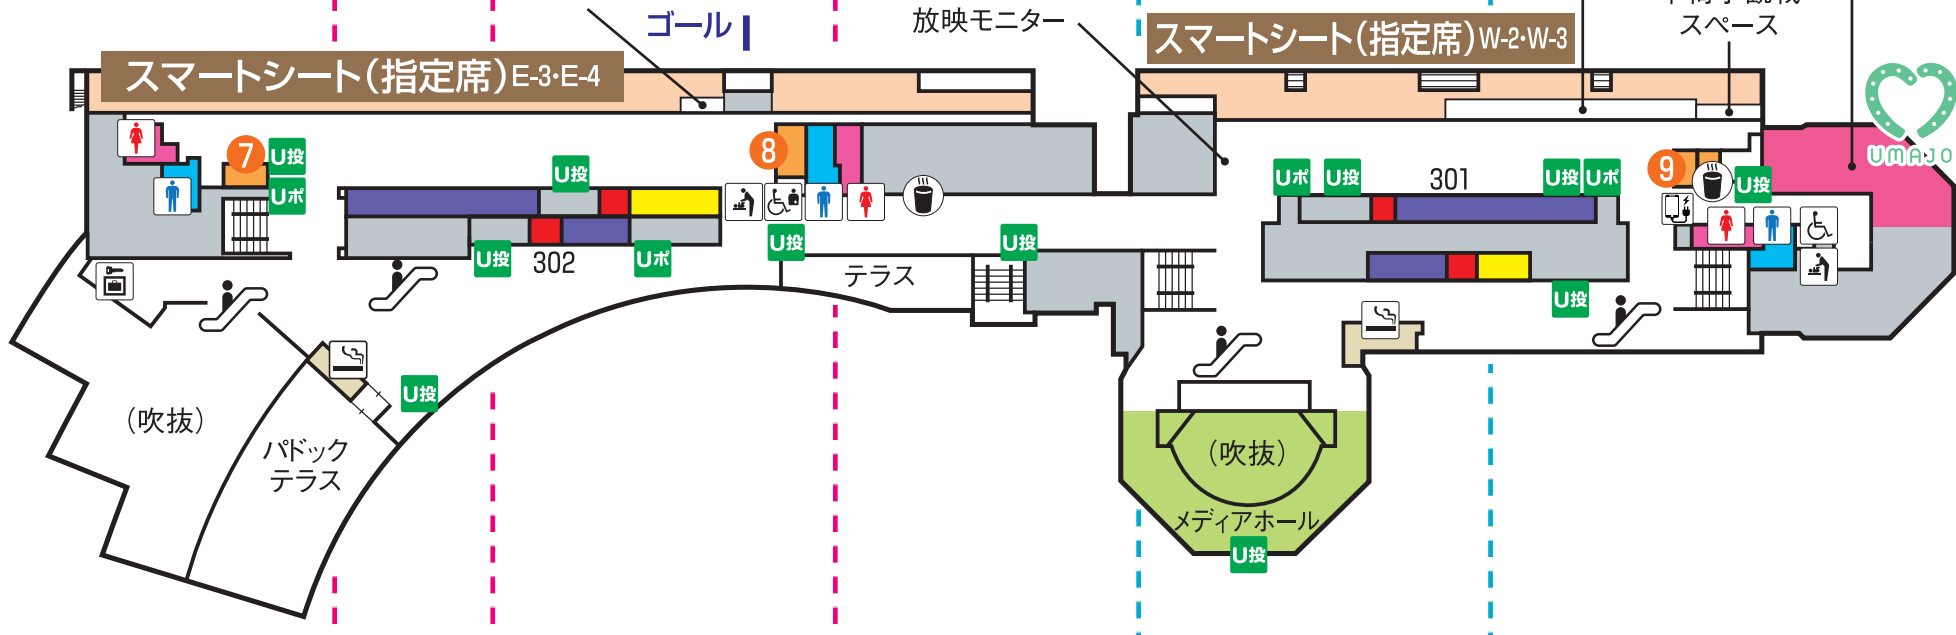

スタンドインフォメーション

- インフォメーション
- 新聞売店
- 給茶機コーナー
- 男性用トイレ
- 女性用トイレ
- 多目的トイレ
- 多目的トイレ(オストメイト)
- おむつ交換台
- 授乳室
- エスカレーター
- 発売機
- 発売・払戻兼用機
- レストラン・売店
- 業務エリア
- 喫煙室
- 手荷物預所
- コインロッカー
- 救護所
- 勝馬投票券コピーサービス
- 携帯電話充電サービス
- ドリンク自販機
- ビギナーズセミナー
- UMACA投票機 (キャッシュレス端末)
- UMAポート
- UMACA登録受付ブース
- キャッシュレス入出金機

●エレベーターのご利用について(車椅子・ベビーカー等をご利用のお客様)
エレベーターの利用をご希望される場合は、各インフォメーションまたはお近くのスタッフまでお申し出ください。

競馬場内は原則禁煙です。おタバコは喫煙室で。

競馬場内に ATM・タバコの販売はございません。

ツインハット

6F

5F

ペガサス

4F

3F

4~6階は当該エリアの指定席を購入されたお客様のみご利用いただけます。

2F

1F

Welcome!
チャンス! 賞品引換所

スマッピー投票
※詳細はスマッピー投票案内サイトをご覧ください。

レストラン・売店ガイド

<p>5F</p> <ul style="list-style-type: none"> ① Two days ドリンク ② ごはん処 月桂樹 和洋食 	<p>3F</p> <ul style="list-style-type: none"> ⑦ BAR2400@CHUKYO オリジナルカクテル ⑧ トップ 富山県産コシヒカリおにぎり ⑨ 和惣菜 まつうら 弁当類 	<p>2F</p> <ul style="list-style-type: none"> ⑩ mona mona カレー ⑪ 中競スタンド おでん・どて煮 ⑫ タツミ 自家製五目ごはん・お味噌汁 	<p>1F</p> <ul style="list-style-type: none"> ⑬ メン太閤 うどん・そば ⑭ はし本 寿司 ⑮ カレーハウスCoCo壱番屋 カレー ⑯ すみれ どてめし ⑰ 吉野家 牛丼 ⑱ 四代目一八 手羽唐スタンド 手羽先・唐揚げ丼 ⑲ 麵屋 雷神 うどん・そば ⑳ 築地銀だこ ハイボール酒場 たこ焼き 	<ul style="list-style-type: none"> ㉑ 馬勝 丼・サンドイッチ・ドリンク ㉒ 辰巳屋 ラーメン・自家製叉焼 ㉓ 大島屋 どて煮・みそ串カツ ㉔ ドン太閤 丼ぶり ㉕ 四代目一八 きしめん ㉖ タツミ 馬天・焼鳥 ㉗ 陣屋 富山県産コシヒカリおにぎり ㉘ フォルテ ドリンク
--	--	---	---	---

※4~5階は当該エリアの指定席を購入されたお客様のみご利用いただけます。