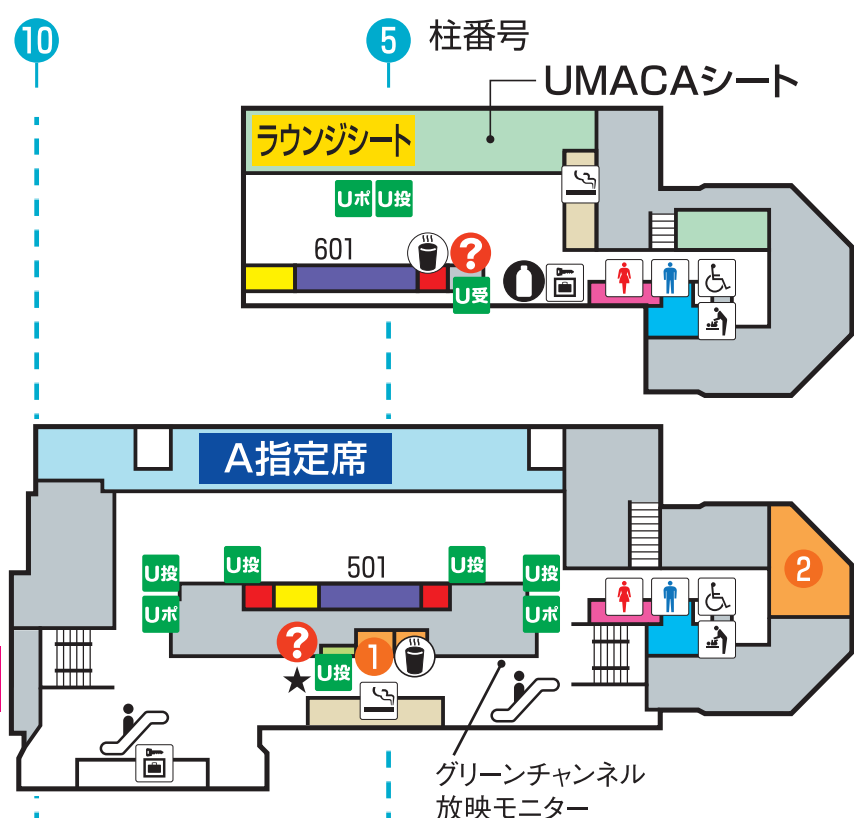

スタンドインフォメーション

- インフォメーション
- 新聞売店
- 給茶機コーナー
- 男性用トイレ
- 女性用トイレ
- 多目的トイレ
- 多目的トイレ(オストメイト)
- おむつ交換台
- 授乳室
- エスカレーター
- 発売機
- 発売・払戻兼用機
- レストラン・売店
- 業務エリア
- 喫煙室
- 手荷物預所
- コインロッカー
- 救護所
- 勝馬投票券コピーサービス
- 携帯電話充電サービス
- ドリンク自販機
- ビギナーズセミナー
- UMACA投票機 (キャッシュレス端末)
- UMAポート
- UMACA登録受付ブース
- キャッシュレス入出金機

●エレベーターのご利用について(車椅子・ベビーカー等をご利用のお客様)
エレベーターの利用をご希望される場合は、各インフォメーションまたはお近くのスタッフまでお申し出ください。

競馬場内は原則禁煙です。おタバコは喫煙室で。

競馬場内に ATM・タバコの販売はございません。

ツインハット

6F

5F

ペガサス

4F

3F

4~6階は当該エリアの指定席を購入されたお客様のみご利用いただけます。

2F

1F

Welcome!
チャンス! 賞品引換所

スマッピー投票
※詳細はスマッピー投票案内サイトをご覧ください。

レストラン・売店ガイド

<p>5F</p> <ul style="list-style-type: none"> ① Two days ドリンク ② ごはん処 月桂樹 和洋食 	<p>3F</p> <ul style="list-style-type: none"> ⑦ BAR2400@CHUKYO オリジナルカクテル ⑧ トップ 富山県産コシヒカリおにぎり ⑨ 和惣菜 まつうら 弁当類 	<p>2F</p> <ul style="list-style-type: none"> ⑩ mona mona カレー ⑪ 中競スタンド おでん・どて煮 ⑫ タツミ 自家製五目ごはん・お味噌汁 	<p>1F</p> <ul style="list-style-type: none"> ⑬ メン太閤 うどん・そば ⑭ はし本 寿司 ⑮ カレーハウスCoCo壱番屋 カレー ⑯ すみれ どてめし ⑰ 吉野家 牛丼 ⑱ 四代目一八 手羽唐スタンド 手羽先・唐揚げ丼 ⑲ 麵屋 雷神 うどん・そば ⑳ 築地銀だこ ハイボール酒場 たこ焼き 	<ul style="list-style-type: none"> ㉑ 馬勝 丼・サンドイッチ・ドリンク ㉒ 辰巳屋 ラーメン・自家製叉焼 ㉓ 大島屋 どて煮・みそ串カツ ㉔ ドン太閤 丼ぶり ㉕ 四代目一八 きしめん ㉖ タツミ 馬天・焼鳥 ㉗ 陣屋 富山県産コシヒカリおにぎり ㉘ フォルテ ドリンク
--	--	---	---	---

※4~5階は当該エリアの指定席を購入されたお客様のみご利用いただけます。