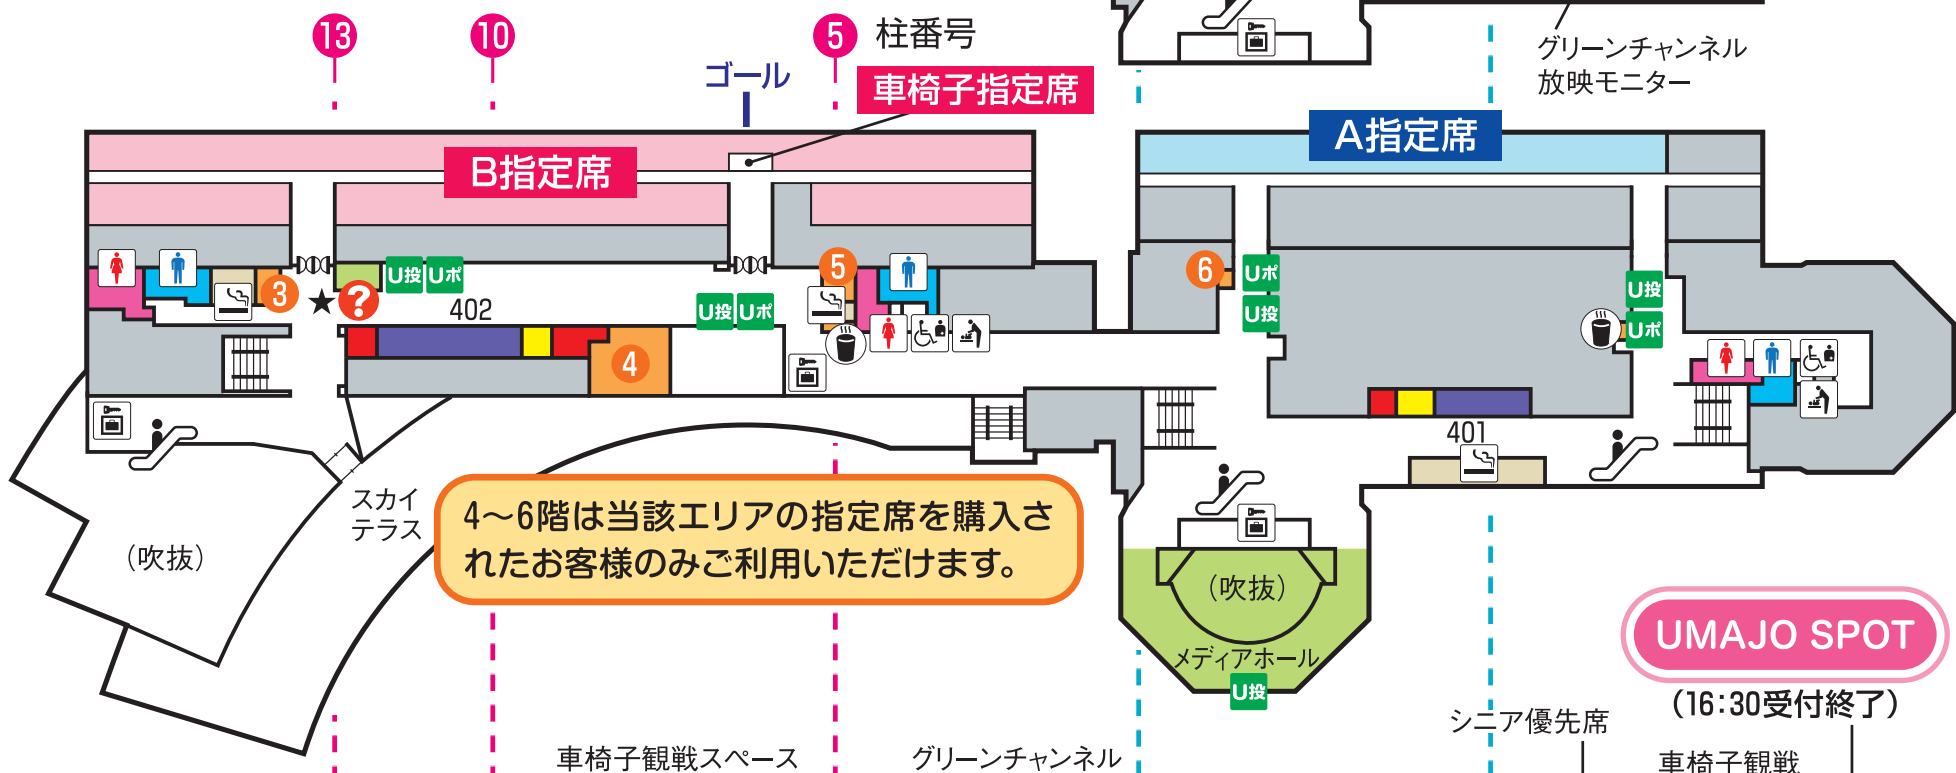

スタンドインフォメーション

- インフォメーション
- 新聞売店
- 給茶機コーナー
- 男性用トイレ
- 女性用トイレ
- 多目的トイレ
- 多目的トイレ(オストメイト)
- おむつ交換台
- 授乳室
- エスカレーター
- 発売機
- 発売・払戻兼用機
- レストラン・売店
- 業務エリア
- 喫煙室
- 手荷物預所
- コインロッカー
- 救護所
- 勝馬投票券コピーサービス
- 携帯電話充電サービス
- ドリンク自販機
- ビギナーズセミナー
- UMACA投票機 (キャッシュレス端末)
- UMAポート
- UMACA登録受付ブース
- キャッシュレス入出金機

●エレベーターのご利用について(車椅子・ベビーカー等をご利用のお客様)
エレベーターの利用をご希望される場合は、各インフォメーションまたはお近くのスタッフまでお申し出ください。

競馬場内は原則禁煙です。おタバコは喫煙室で。

競馬場内に ATM・タバコの販売はございません。

ツインハット

6F

5F

ペガサス

4F

3F

4~6階は当該エリアの指定席を購入されたお客様のみご利用いただけます。

2F

1F

Welcome!
チャンス! 賞品引換所

スマッピー投票
※詳細はスマッピー投票案内サイトをご覧ください。

レストラン・売店ガイド

<p>5F</p> <ul style="list-style-type: none"> ① Two days ドリンク ② ごはん処 月桂樹 和洋食 	<p>3F</p> <ul style="list-style-type: none"> ⑦ BAR2400@CHUKYO オリジナルカクテル ⑧ トップ 富山県産コシヒカリおにぎり ⑨ 和惣菜 まつうら 弁当類 	<p>2F</p> <ul style="list-style-type: none"> ⑩ mona mona カレー ⑪ 中競スタンド おでん・どて煮 ⑫ タツミ 自家製五目ごはん・お味噌汁 	<p>1F</p> <ul style="list-style-type: none"> ⑬ メン太閤 うどん・そば ⑭ はし本 寿司 ⑮ カレーハウスCoCo壱番屋 カレー ⑯ すみれ どてめし ⑰ 吉野家 牛丼 ⑱ 四代目一八 手羽唐スタンド 手羽先・唐揚げ丼 ⑲ 麵屋 雷神 うどん・そば ⑳ 築地銀だこ ハイボール酒場 たこ焼き 	<ul style="list-style-type: none"> ㉑ 馬勝 丼・サンドイッチ・ドリンク ㉒ 辰巳屋 ラーメン・自家製叉焼 ㉓ 大島屋 どて煮・みそ串カツ ㉔ ドン太閤 丼ぶり ㉕ 四代目一八 きしめん ㉖ タツミ 馬天・焼鳥 ㉗ 陣屋 富山県産コシヒカリおにぎり ㉘ フォルテ ドリンク
--	--	---	---	---

※4~5階は当該エリアの指定席を購入されたお客様のみご利用いただけます。