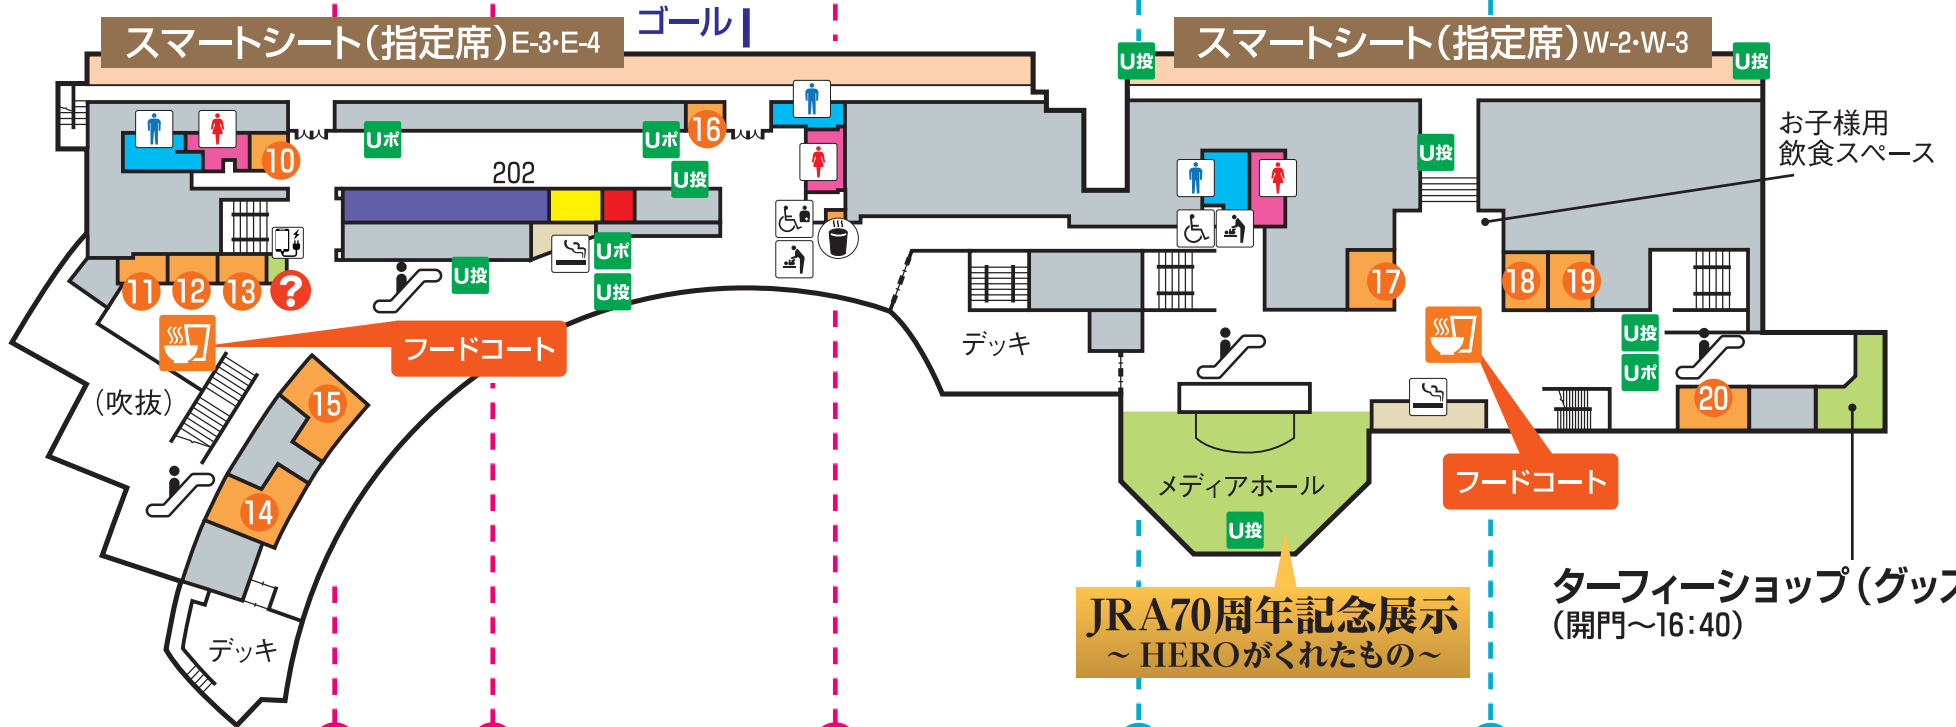

スタンドインフォメーション

- インフォメーション
- 新聞売店
- 給茶機コーナー
- 男性用トイレ
- 女性用トイレ
- 多目的トイレ
- 多目的トイレ(オストメイト)
- おむつ交換台
- 授乳室
- エスカレーター
- 発売機
- 発売・払戻兼用機
- レストラン・売店
- 業務エリア
- 喫煙室
- 手荷物預所
- コインロッカー
- 救護所
- 勝馬投票券コピーサービス
- 携帯電話充電サービス
- ドリンク自販機
- ビギナーズセミナー
- UMACA投票機 (キャッシュレス端末)
- UMAポート
- UMACA登録受付ブース
- キャッシュレス入出金機

●エレベーターのご利用について(車椅子・ベビーカー等をご利用のお客様)
エレベーターの利用をご希望される場合は、各インフォメーションまたはお近くのスタッフまでお申し出ください。

競馬場内は原則禁煙です。おタバコは喫煙室で。

競馬場内に ATM・タバコの販売はございません。

ツインハット

6F

5F

ペガサス

4F

3F

4~6階は当該エリアの指定席を購入されたお客様のみご利用いただけます。

2F

1F

Welcome!
チャンス! 賞品引換所

スマッピー投票
※詳細はスマッピー投票案内サイトをご覧ください。

レストラン・売店ガイド

<p>5F</p> <ul style="list-style-type: none"> ① Two days ドリンク ② ごはん処 月桂樹 和洋食 	<p>3F</p> <ul style="list-style-type: none"> ⑦ BAR2400@CHUKYO オリジナルカクテル ⑧ トップ 富山県産コシヒカリおにぎり ⑨ 和惣菜 まつうら 弁当類 	<p>2F</p> <ul style="list-style-type: none"> ⑩ mona mona カレー ⑪ 中競スタンド おでん・どて煮 ⑫ タツミ 自家製五目ごはん・お味噌汁 	<p>1F</p> <ul style="list-style-type: none"> ⑬ メン太閤 うどん・そば ⑭ はし本 寿司 ⑮ カレーハウスCoCo壱番屋 カレー ⑯ すみれ どてめし ⑰ 吉野家 牛丼 ⑱ 四代目一八 手羽唐スタンド 手羽先・唐揚げ丼 ⑲ 麵屋 雷神 うどん・そば ⑳ 築地銀だこ ハイボール酒場 たこ焼き 	<ul style="list-style-type: none"> ㉑ 馬勝 丼・サンドイッチ・ドリンク ㉒ 辰巳屋 ラーメン・自家製叉焼 ㉓ 大島屋 どて煮・みそ串カツ ㉔ ドン太閤 丼ぶり ㉕ 四代目一八 きしめん ㉖ タツミ 馬天・焼鳥 ㉗ 陣屋 富山県産コシヒカリおにぎり ㉘ フォルテ ドリンク
--	--	---	---	---

※4~5階は当該エリアの指定席を購入されたお客様のみご利用いただけます。