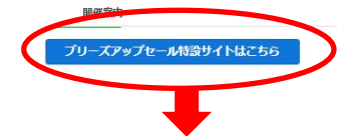

ブラウザ	ライブ 配信視聴	ビッド
 Internet Explorer	×	△
 Microsoft Edge(旧版)	×	△
 Microsoft Edge(最新版)	○	○
 Google Chrome	○	○
 Firefox	○	○
 Opera	○	○
 Safari	○	○

JRA ブリーズアップセール オンラインビッド参加方法

- 本マニュアルと同封の ID 通知書 (ID とパスワードが記載された書類) をお手元にご用意ください。
- JRA ホームページ下方にある「ピックアップ」のバナー「ブリーズアップセール」をクリックしてください。

- 「JRA ブリーズアップセール」ページ中段の

ブリーズアップセール特設サイトはこちら をクリックしてください。

※ セリ参加前に、必ず下見サイトにある各馬の情報をご確認ください。

(直前追加情報や公表事項、台付価格などをご確認いただけます)

■①ログイン方法

規約に同意のうえ、IDとパスワードを入力してログインしてください。

20☆☆ JRAブリーズアップセール
オンラインビッド参加用ID通知書

氏名	〇〇 〇〇〇
購買登録番号	〇〇〇
オンラインビッド用ID	〇〇〇〇〇〇〇〇
パスワード	〇〇〇〇〇〇〇〇