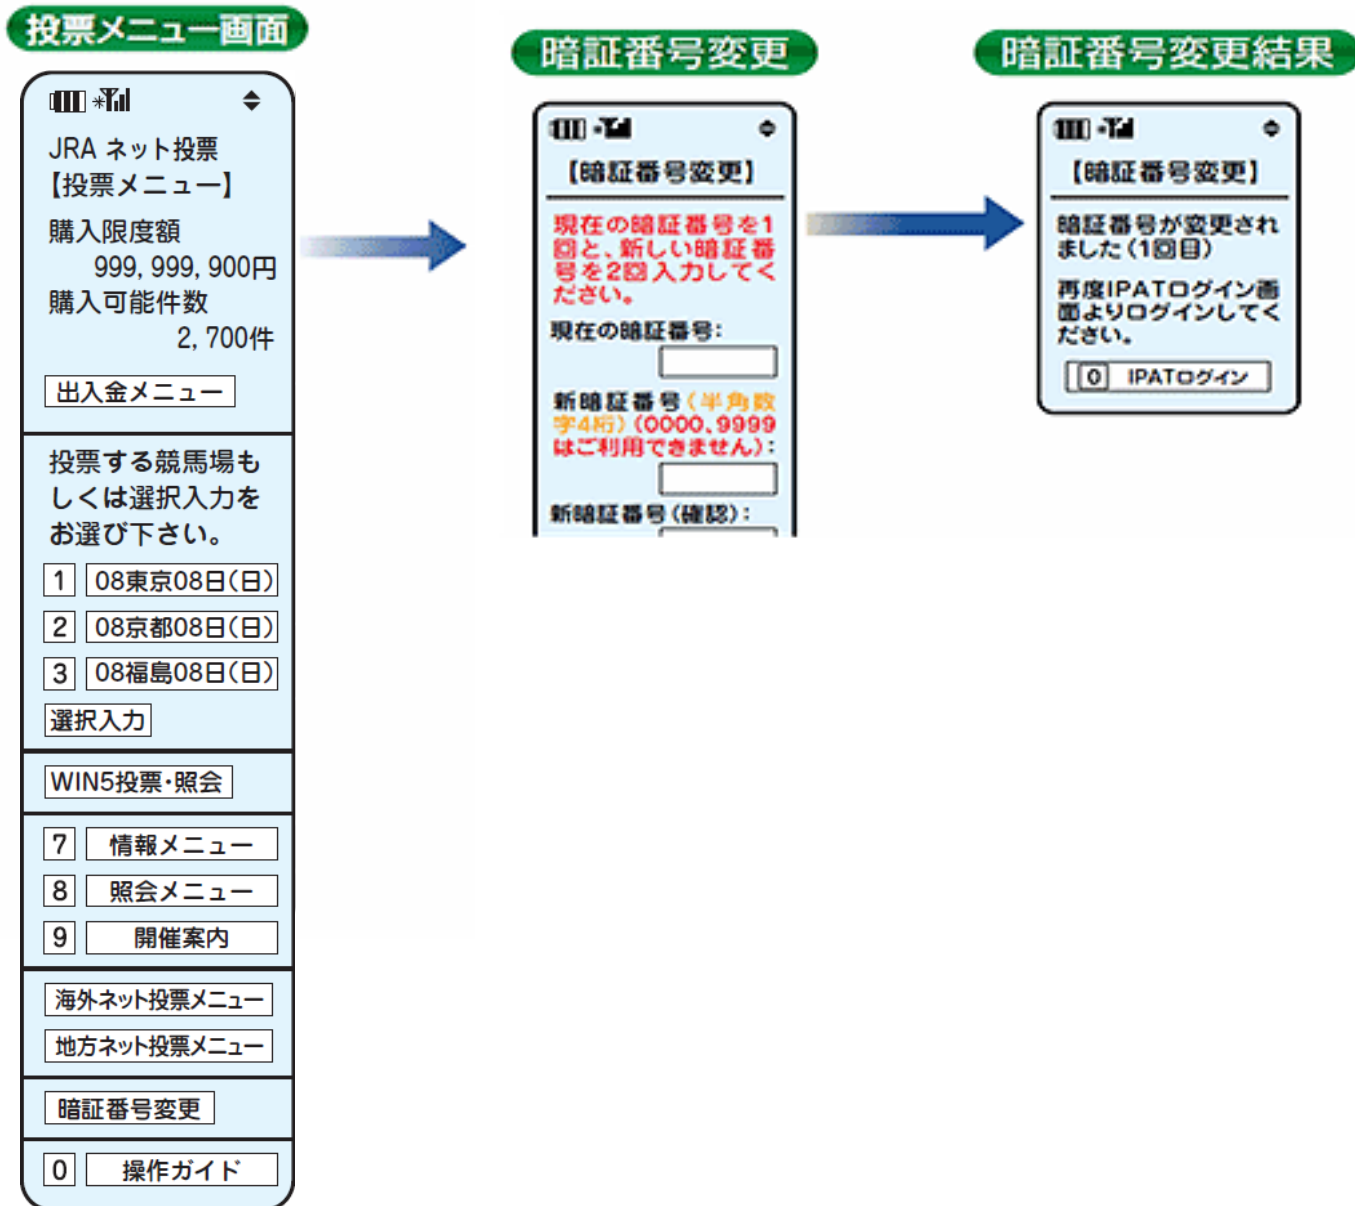

電話・インターネット投票 操作マニュアル

EP PAT
ソク バ ッ ト

携帯電話で購入

- 暗証番号変更 -

暗証番号を変更する

投票メニューにある「暗証番号変更」を選択すると、「暗証番号変更」ページが表示されます。

※ 変更操作後、新しい暗証番号は即時にご利用可能となります。

※ 暗証番号の変更は、1節につき3回まで可能です。