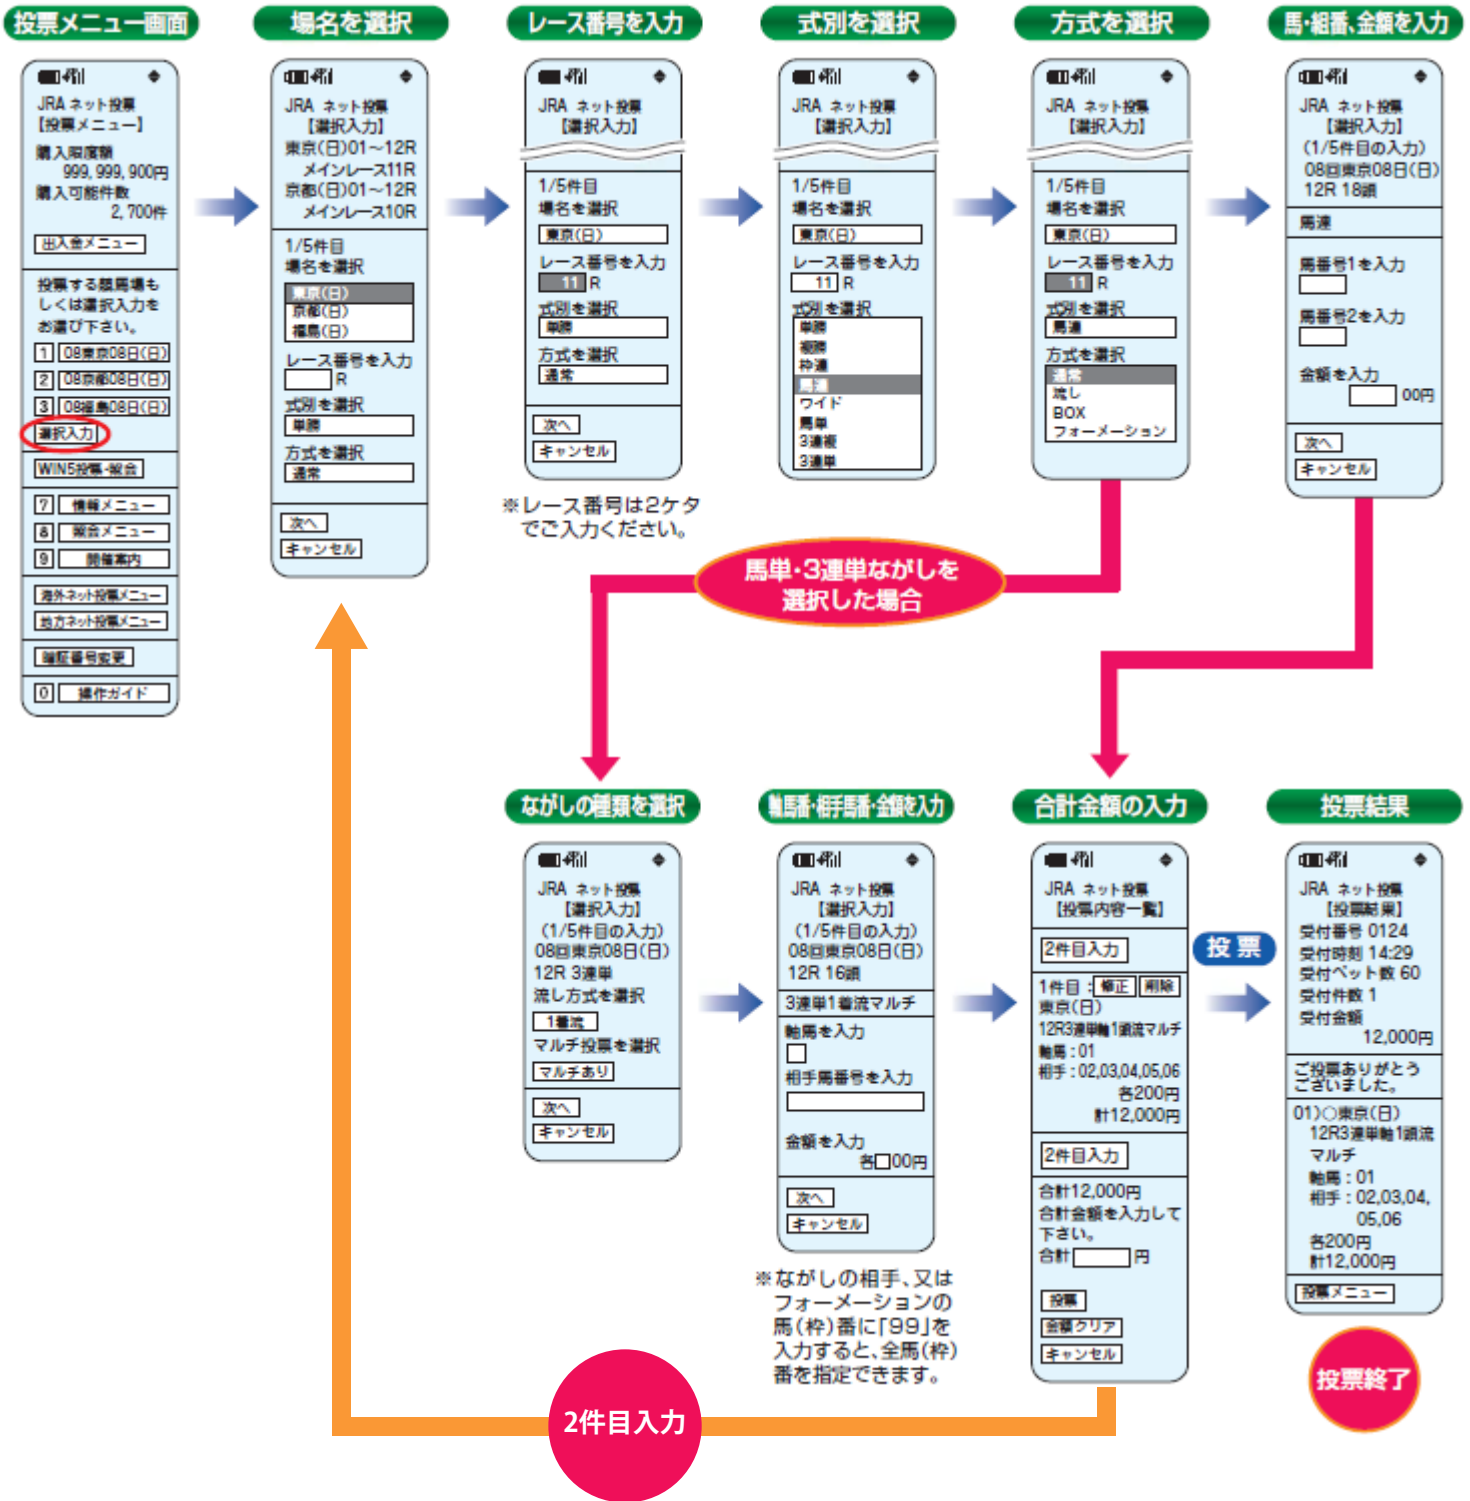

電話・インターネット投票 操作マニュアル

EP PAT
ソク バ ッ ト

携帯電話で購入

- 選択入力 -

■ 選択入力での投票について

* 「選択入力」で1回に投票可能な件数は5件までとなりますので、ご注意ください。

* 通信状態等により、正常に投票結果画面が表示されない場合でも、投票が成立している場合がありますので、成立の有無が不明の場合には、必ず最新内容照会でご確認下さい。