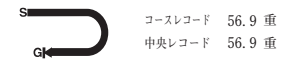

1	1	ウイナーズロード	牝5青鹿	54	☆横山 武史	南宮内牧場	寺島 良	浦河 宮内牧場	404+	6	58.9		9.9	②
4	5	タフチョイス	牡4鹿	57	鮫島 良太	ゴドルフィン	角田 晃一	日高 ダーレー・ジョーレン・ファ-ム有限会社	498-	12	ク	クビ	1.4	①
3	3	マッセル	牡5鹿	57	吉田 隼人	株ノースヒルズ	森田 直行	新0社 株式会社ノースヒルズ	464±	0	59.2	1クビ	59.2	⑩
6	10	タイキラメール	牡6栗	57	中谷 雄太	南大樹ファ-ム	大久保龍志	浦河 有限会社 ビックリ・ノーストラ-チ	472-	2	59.3	クビ	15.5	⑥
7	11	セグレートシチー	牡4栗	57	丸田 恭介	株友駿ホ-スクラブ	伊藤 圭三	新0社 グランド牧場	522+	12	59.4	クビ	29.8	⑧
4	6	スリーチャ-ム	牝5鹿	55	菱田 裕二	永井商事(株)	柄崎 孝	新0社 岡田牧場	478+	2	59.5	クビ	10.6	③
5	7	ニシノダ-ンテ	牡4青鹿	54	▲西村 淳也	西山 茂行氏	田所 秀孝	浦河 谷川牧場	486-	6	59.6	クビ	12.4	⑤
3	4	リパティ-クイーン	牝6黒鹿	55	川須 栄彦	平川 浩之氏	栗田 博憲	株似 澤井 義一	478+	2	59.8	クビ	58.2	⑨
6	9	リッカクロフネ	牡7芦	57	柴山 雄一	立花 幸雄氏	藤沢 剛雄	新0社 原口牧場	478-	6	ク	クビ	65.0	⑪
7	12	シユバルツブリツ	騾4黒鹿	57	西田雄一郎	株ヒタカ・ブリーダ-ズ・ユニオン	伊藤 正徳	新0社 井高牧場	424+	12	1:00.1	クビ	177.6	⑬
2	2	ポーラ-ブレイズ	牡5鹿	57	岡田 祥嗣	株ヤブウチ	千田 輝彦	日高 広富牧場	440+	6	1:00.5	クビ	210.9	⑭
5	8	マッチョベリ-	牝4芦	55	中井 裕二	栗山 良子氏	中野 栄治	米 Lansdowne Thoroughbreds, LLC	480-	13	1:00.7	クビ	158.7	⑫
8	13	ヤマニルネッタ	牝4鹿	54	☆川又 賢治	土井 薫氏	浅見 秀一	日高 ダーレー・ジョーレン・ファ-ム有限会社	440-	16	1:01.3	クビ	25.1	⑦
8	14	ミンナノシヤチョウ	牡4鹿	57	藤岡 康太	株キハナスHKサービス	藤岡 健一	新0社 フジワラファ-ム	496-	2	1:02.0	クビ	12.2	④

売得金	単勝:	26,469,700円	複勝:	35,586,000円	枠連:	10,705,700円
	馬連:	35,343,400円	馬単:	23,356,300円	ワイド:	29,086,100円
	3連複:	53,762,900円	3連単:	78,043,600円	計:	292,353,700円

払戻金・給付金	単勝	①	990円	複勝	①	180円	⑤	110円	③	670円	枠連	(1-4)	840円
	馬連	①⑤				960円				馬単	①⑤		2,340円
	ワイド	①⑤		370円	①③		3,090円	③⑤					1,090円
	3連複	①③⑤			7,670円		3連単	①⑤③					51,290円

票数	単勝票数	計	264697	的中	①	21298	(2番人気)				
	複勝票数	計	355860	的中	①	39625	(3番人気) ⑤	145652	(1番人気) ③	7349	(11番人気)
	枠連票数	計	107057	的中	(1-4)	9858	(5番人気)				
	馬連票数	計	353434	的中	①⑤	28249	(4番人気)				
	馬単票数	計	233563	的中	①⑤	7467	(9番人気)				
	ワイド票数	計	290861	的中	①⑤	22291	(2番人気) ①③	2223	(32番人気) ③⑤	6604	(10番人気)
3連複票数	計	537629	的中	①③⑤	5252	(29番人気)					
3連単票数	計	780436	的中	①⑤③	1103	(151番人気)					

ハロンタイム	12.3-10.9-11.6-11.7-12.4
通過タイム	200^分 400^分 600^分 800^分 12.3-23.2-34.8-46.5
コーナー	「通過コーナー順 3→4」
通過順位	3 1(3,6,10,11,14)9(4,7,13)(8,5,12)-2 4 1,3(6,10)(4,11)9(7,5)(12,13,14)(8,2)
勝馬の紹介	ウイナーズロード {父 ケイムホーム {母父 テイエムオペラオー デビュー 2016.6.12 阪神3着 母 トップアクトレス {母母 トップジョリー 26戦2勝 賞金 45,650,000円