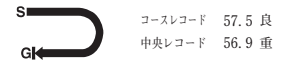

コースレコード 57.5 良
中央レコード 56.9 重

7	10	パワフルリマー	牝5栗	55	三浦 皇成	友水 達也氏	武藤 善則	日高 木村牧場	484	+	2	58.8		2.5	①
8	11	ベストヒット	牝4栗	55	▲長岡 禎仁	南グランド牧場	伊藤 圭三	駒込 グランド牧場	474	-	2	59.5	4	6.5	③
6	8	ノボキャビア	牝3栗	52	藤田 伸二	株LSM	森 秀行	浦河 高昭牧場	470	-	2	クビ	ハナ	39.6	⑨
7	9	エリモフェザー	牝4栗	55	黛 弘人	山本 慎一氏	中野 栄治	えりも エクセルマネジメント	428	-	2	59.6	1/2	12.5	⑥
3	3	ダラニ	牝3栗	52	福永 祐一	山住 勲氏	小崎 憲	日高 チャンピオンズファーム	484	+	6	59.7	クビ	3.8	②
5	5	ノイ	牝4鹿	55	竹之下智昭	平山 靖氏	千田 輝彦	安平 ノザンファーム	456	+	10	クビ	ハナ	74.2	⑩
6	7	オーガンディー	牝3芦	52	津村 明秀	栗坂 崇氏	和田 雄二	駒込 岡田スタッド	430	+	4	1:00.0	1 1/2	42.9	⑩
8	12	クリノプリムラ	牝3栗	52	▲城戸 義政	栗本 博晴氏	柳内 忍	日高 日西牧場	436	+	16	クビ	アタマ	26.8	⑧
2	2	クラシックマーク	牝3栗	52	池添 謙一	小田切統二氏	稲谷 昌央	駒込 木下牧場	434	±	0	クビ	14.6	⑦	
1	1	ビットアリエス	牝3青鹿	52	吉田 隼人	磯川 正明氏	牧田 和弥	えりも エクセルマネジメント	438	±	0	1:00.1	1/2	9.1	④
4	4	キシウレパード	牝4黒鹿	55	柴山 雄一	木村 昌三氏	安達 昭夫	日高 日西牧場	460	+	2	1:00.3	1 1/2	189.6	⑫
5	6	ナリタアルテミス	牝4栗	55	田中 博康	株オースミ	沖 芳夫	日高 広富牧場	504	+	14	1:01.0	4	11.7	⑤

(12頭)

単勝:	18,059,600円	複勝:	25,884,400円	枠連:	8,141,500円
馬連:	35,758,600円	馬単:	22,185,800円	ワイド:	18,192,600円
3連複:	46,328,000円	3連単:	77,125,600円	計:	251,676,100円

単勝	⑩	250円	複勝	⑩	130円 ⑪	200円 ⑧	490円	枠連	(7-8)	450円
馬連	⑩⑪				860円			馬単	⑩⑪	1,330円
ワイド	⑩⑪	340円	⑧⑩			1,460円	⑧⑪			1,650円
3連複	⑧⑩⑪				8,000円	3連単	⑩⑪⑧			24,460円

単勝票数	計 180596	的中 ⑩	56905 (1番人気)
複勝票数	計 258844	的中 ⑩	76059 (1番人気) ⑪ 29832 (3番人気) ⑧ 9255 (8番人気)
枠連票数	計 81415	的中 (7-8)	13985 (1番人気)
馬連票数	計 357586	的中 ⑩⑪	32202 (2番人気)
馬単票数	計 221858	的中 ⑩⑪	12468 (3番人気)
ワイド票数	計 181926	的中 ⑩⑪	15771 (2番人気) ⑧⑩ 2982 (19番人気) ⑧⑪ 2636 (24番人気)
3連複票数	計 463280	的中 ⑧⑩⑪	4340 (28番人気)
3連単票数	計 771256	的中 ⑩⑪⑧	2286 (79番人気)

ハロントイム 12.4—10.6—11.4—12.0—12.4
200分 400分 600分 800分
通過タイム 12.4—23.0—34.4—46.4
コーナー 「通過コーナー順 3→4」 上り 4F 46.4—3F 35.8
通過順位 3 (3,6)—10,11,9,5,8,12(2,7),4,1 4 (3,6)10,11(9,5)8,2,12—1,7,4

勝馬の紹介 パワフルリマー 父 サクラバクシンオー 母 ルピナスレイク 母父 キンググローリアス 母母 ユメノトビラ デビュー 2011.10.15 新潟 4着 2009.4.25生 牝5栗 23戦3勝 賞金 36,200,000円

〔発走状況〕 ビットアリエス号は、枠内駐立不良〔突進〕。
〔制裁〕 エリモフェザー号の騎手黛弘人は、最後の直線コースで内側に斜行したことについて過怠金50,000円。(被害馬:2番) クリノプリムラ号の騎手城戸義政は、最後の直線コースでの御法(鞭の使用)について過怠金10,000円。