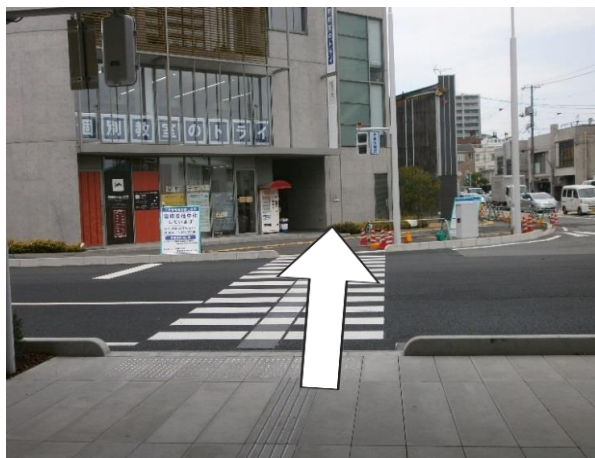

JR新山口駅 ウインズ小郡行き 無料シャトルバスのりば 案内図

①JR新山口駅 改札を出たら
右手「北口（在来線口）」へ

②正面左手にある
エスカレーター・階段をお下りください

③階段を下りたら、
正面の横断歩道をお渡りください

④そのまま歩道に沿って左手へお進みください

⑦80m程進むと「無料G I バスのりば」がございます

© 2003, 2004 SANRIO CO., LTD.

G I 開催日は駐車場が大変混み合います。
ウインズ小郡へは無料シャトルバスをご利用ください！