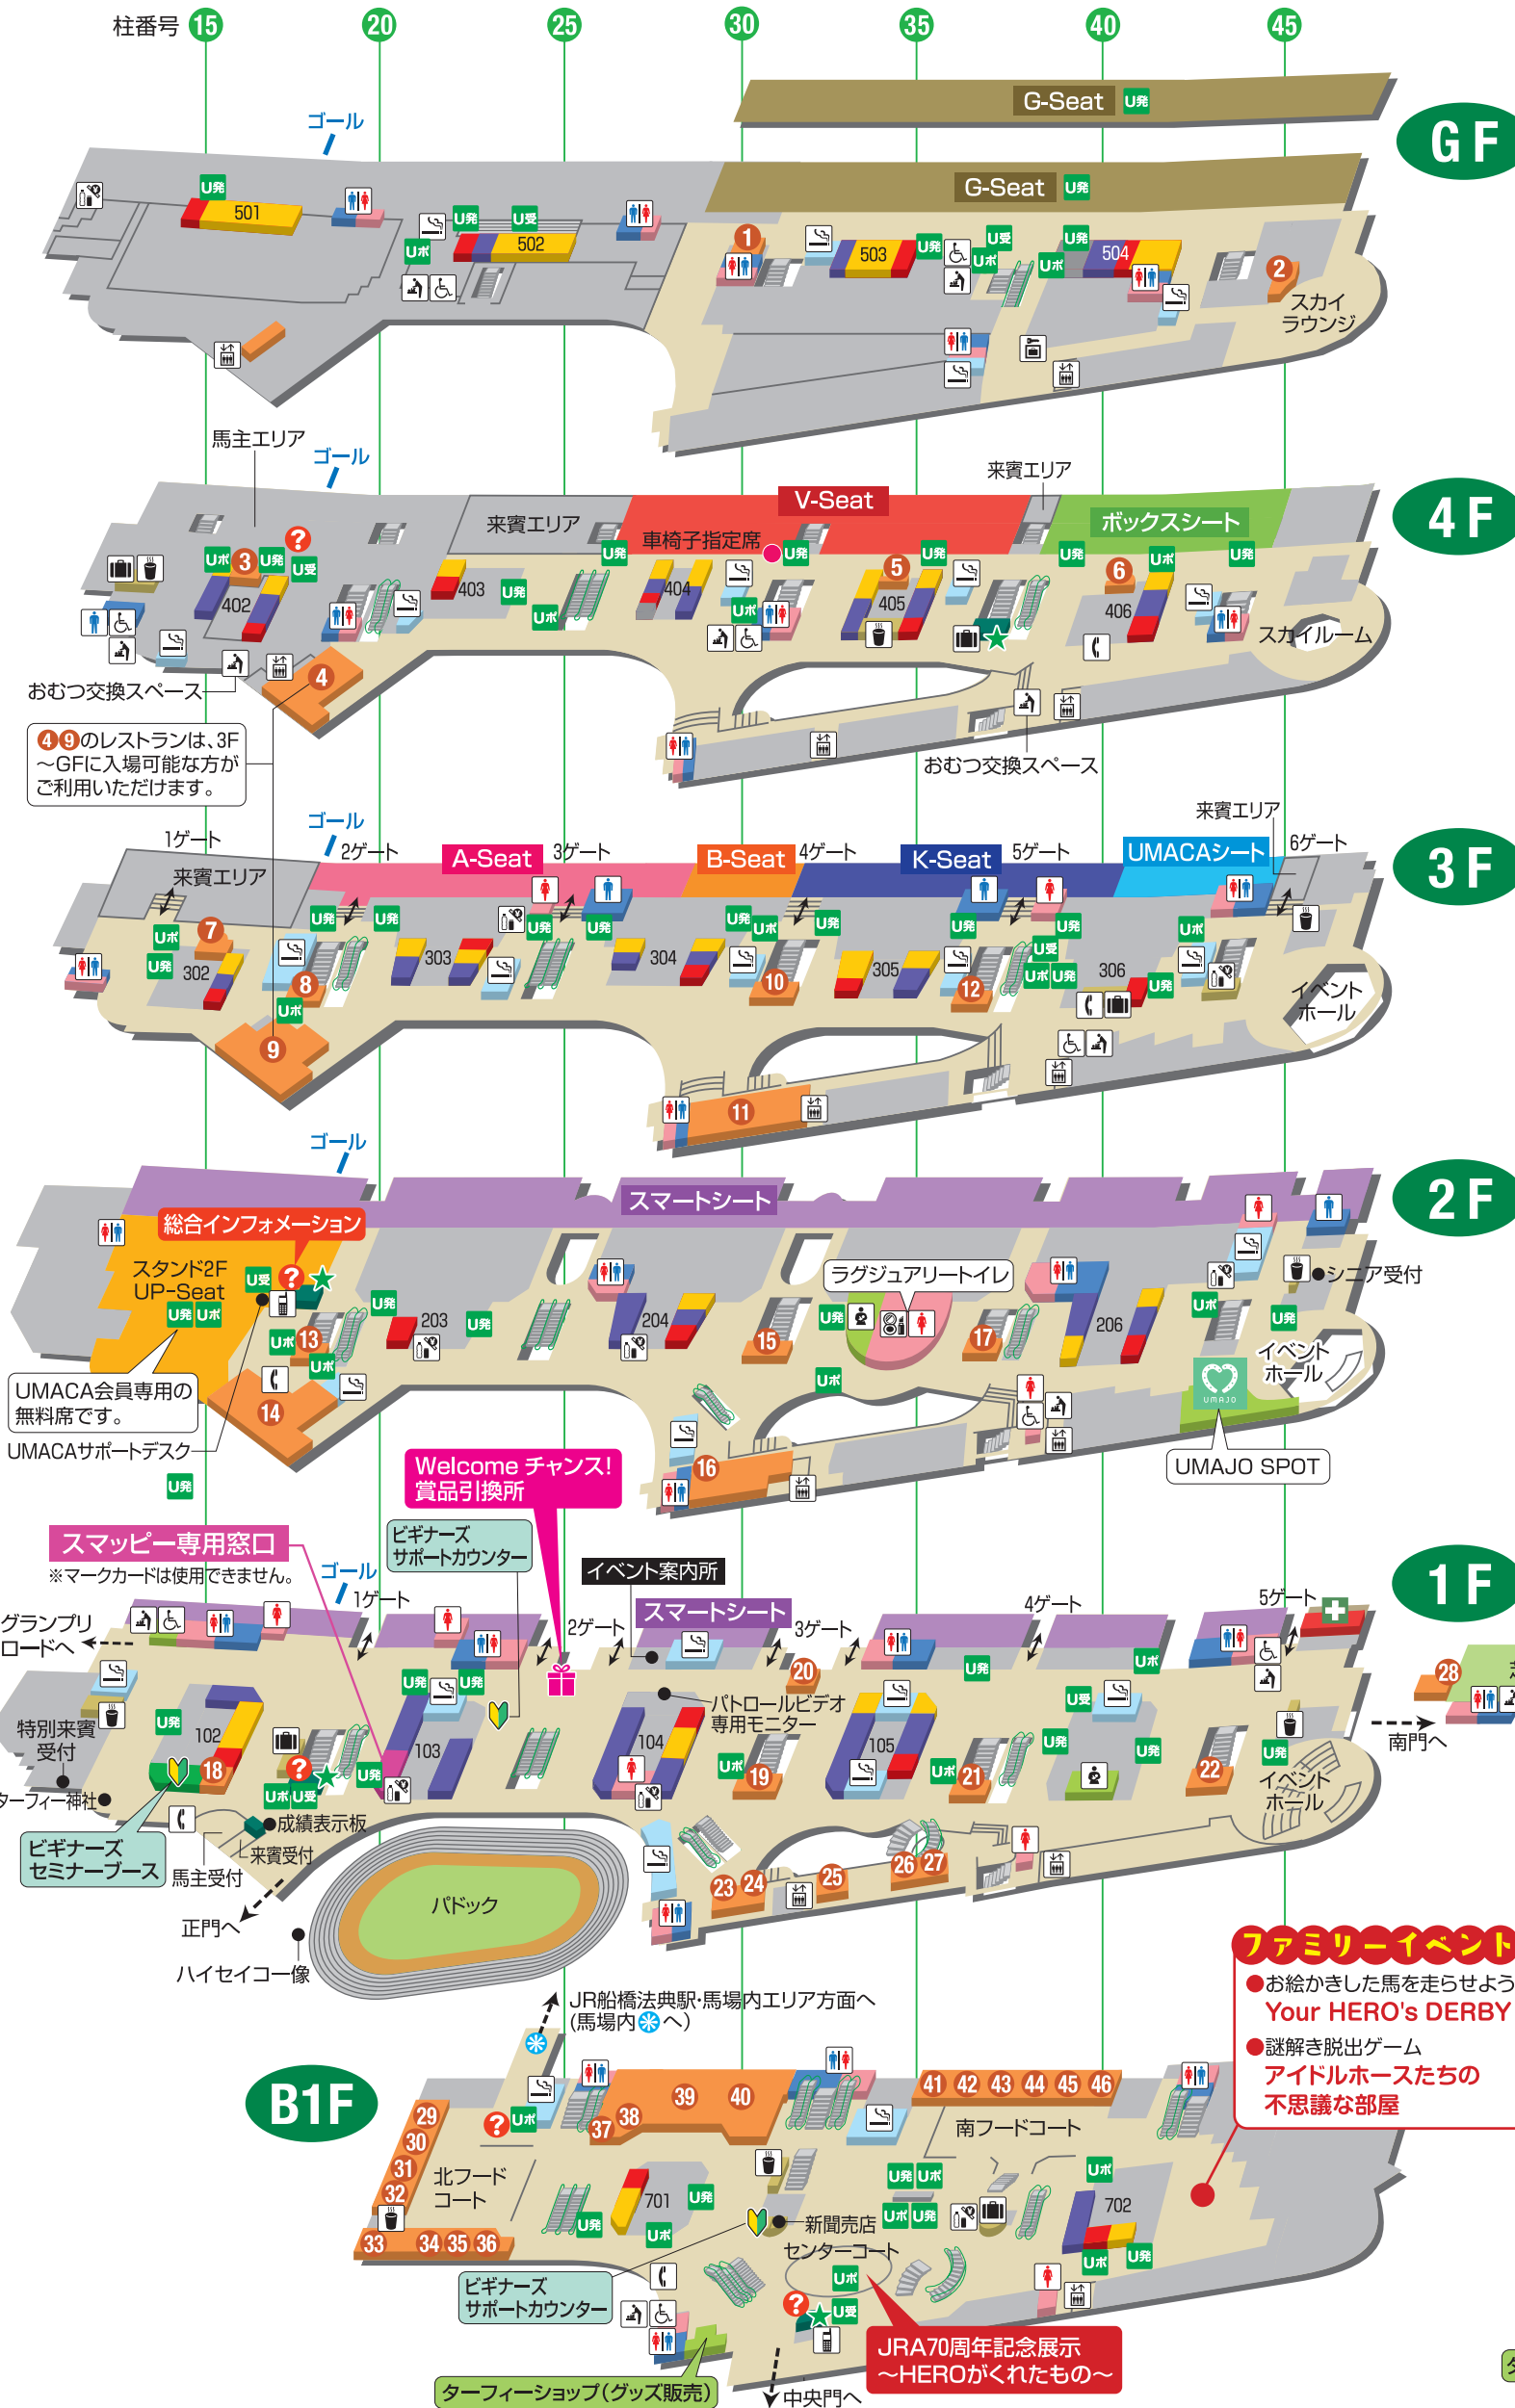

メインスタンド

メインスタンド店舗

- GF**
 - 1 ドリンク・軽食 京樽ドリンク
 - 2 ドリンク・軽食 京樽ファイブ
- 4F**
 - 3 ドリンク・軽食 Two days クレジットカード電子マネーOK ※
 - 4 和食・洋食 旬彩 クレジットカード電子マネーOK ※
 - 5 ドリンク・軽食 Two days クレジットカード電子マネーOK ※
 - 6 ドリンク サントリードリンクコーナー クレジットカード電子マネーOK ※
- 3F**
 - 7 ドリンク サントリードリンクコーナー クレジットカード電子マネーOK ※
 - 8 ドリンク・軽食 Two days クレジットカード電子マネーOK ※
 - 9 洋食 銀座ライオン クレジットカード電子マネーOK ※
 - 10 ドリンク・軽食 Two days クレジットカード電子マネーOK ※
 - 11 とんかつ・ラーメン いなば和幸 クレジットカード電子マネーOK ※
 - 12 ドリンク・軽食 Two days クレジットカード電子マネーOK ※
- 2F**
 - 13 ドリンク・軽食 Two days クレジットカード電子マネーOK ※
 - 14 寿司 寿美家 クレジットカード電子マネーOK ※
 - 15 コーヒー・軽食 JOY クレジットカード電子マネーOK ※
 - 16 和食・洋食 京樽ガーデン
 - 17 ドリンク・スナック BAR SATSUKI クレジットカード電子マネーOK ※
- 1F**
 - 18 ドリンク・軽食 Two days クレジットカード電子マネーOK ※
 - 19 コーヒー・軽食 耕一路 電子マネーOK ※
 - 20 ドリンク・軽食 Two days クレジットカード電子マネーOK ※
 - 21 ドリンク・軽食 Two days クレジットカード電子マネーOK ※
 - 22 ドリンク・軽食 Two days クレジットカード電子マネーOK ※
 - 23 ラーメン らあめんや楽
 - 24 唐揚げ・ポテト バドックV
 - 25 ラーメン ど・みそ
 - 26 ラーメン・カレー 金久右衛門 クレジットカード電子マネーOK ※
 - 27 そば・うどん・煮込み 梅屋
 - 28 ドリンク・軽食 京樽南門
- B1F**
 - 29 ハンバーガー ファーストキッチン クレジットカード電子マネーOK ※
 - 30 牛丼 吉野家
 - 31 やきそば・コーヒー 福三 クレジットカード電子マネーOK ※
 - 32 ラーメン 翠松楼
 - 33 フライドチキン 鳥干 クレジットカード電子マネーOK ※
 - 34 そば・うどん・煮込み 梅屋
 - 35 カレー トカピ
 - 36 ドリンク サントリードリンクコーナー
 - 37 ドリンク サントリードリンクコーナー クレジットカード電子マネーOK ※
 - 38 甘味・豚汁 三幸 クレジットカード電子マネーOK ※
 - 39 たこ焼き・ドリンク 銀だこハイボール酒場
 - 40 コンビニ セブン-イレブン クレジットカード電子マネーOK ※
 - 41 寿司 和可奈
 - 42 ホルモン焼肉 ココロ焦ガレ クレジットカード電子マネーOK ※
 - 43 うな丼 名代宇奈とと クレジットカード電子マネーOK ※
 - 44 パスタ ママーニ
 - 45 ピザ&カフェ ビザラエクスプレス
 - 46 かすうどん KASUYA クレジットカード電子マネーOK ※

●発売専用機(数字は発売所番号)
 ●発売・払戻兼用機 ※的中券で馬券を購入できます。
 ●キャッシュレス入出金機
 ●スマッピー投票窓口
 ●UMACA発売機
 ●UMAポート
 ●UMACA登録受付ブース

●レストラン・売店
 ●関係者エリア
 ●エレベーター
 ●? = インフォメーション
 ●+ = 救護所
 ●☎ = 公衆電話
 ●📶 = 携帯電話充電サービス

●=手荷物預所
 ●☕=給茶機コーナー
 ●🖨=自販機コーナー
 ●🚬=喫煙室
 ●👛=コインロッカー

●♂=男性トイレ
 ●♀=女性トイレ
 ●♿=多目的トイレ
 ●🔄=おむつ交換台
 ●👶=授乳室
 ●🛀=パウダールーム
 ●🍷=ビギナーセミナー
 ●★=馬券コピーサービス

※タバコはB1Fセブン-イレブンにて販売しております。