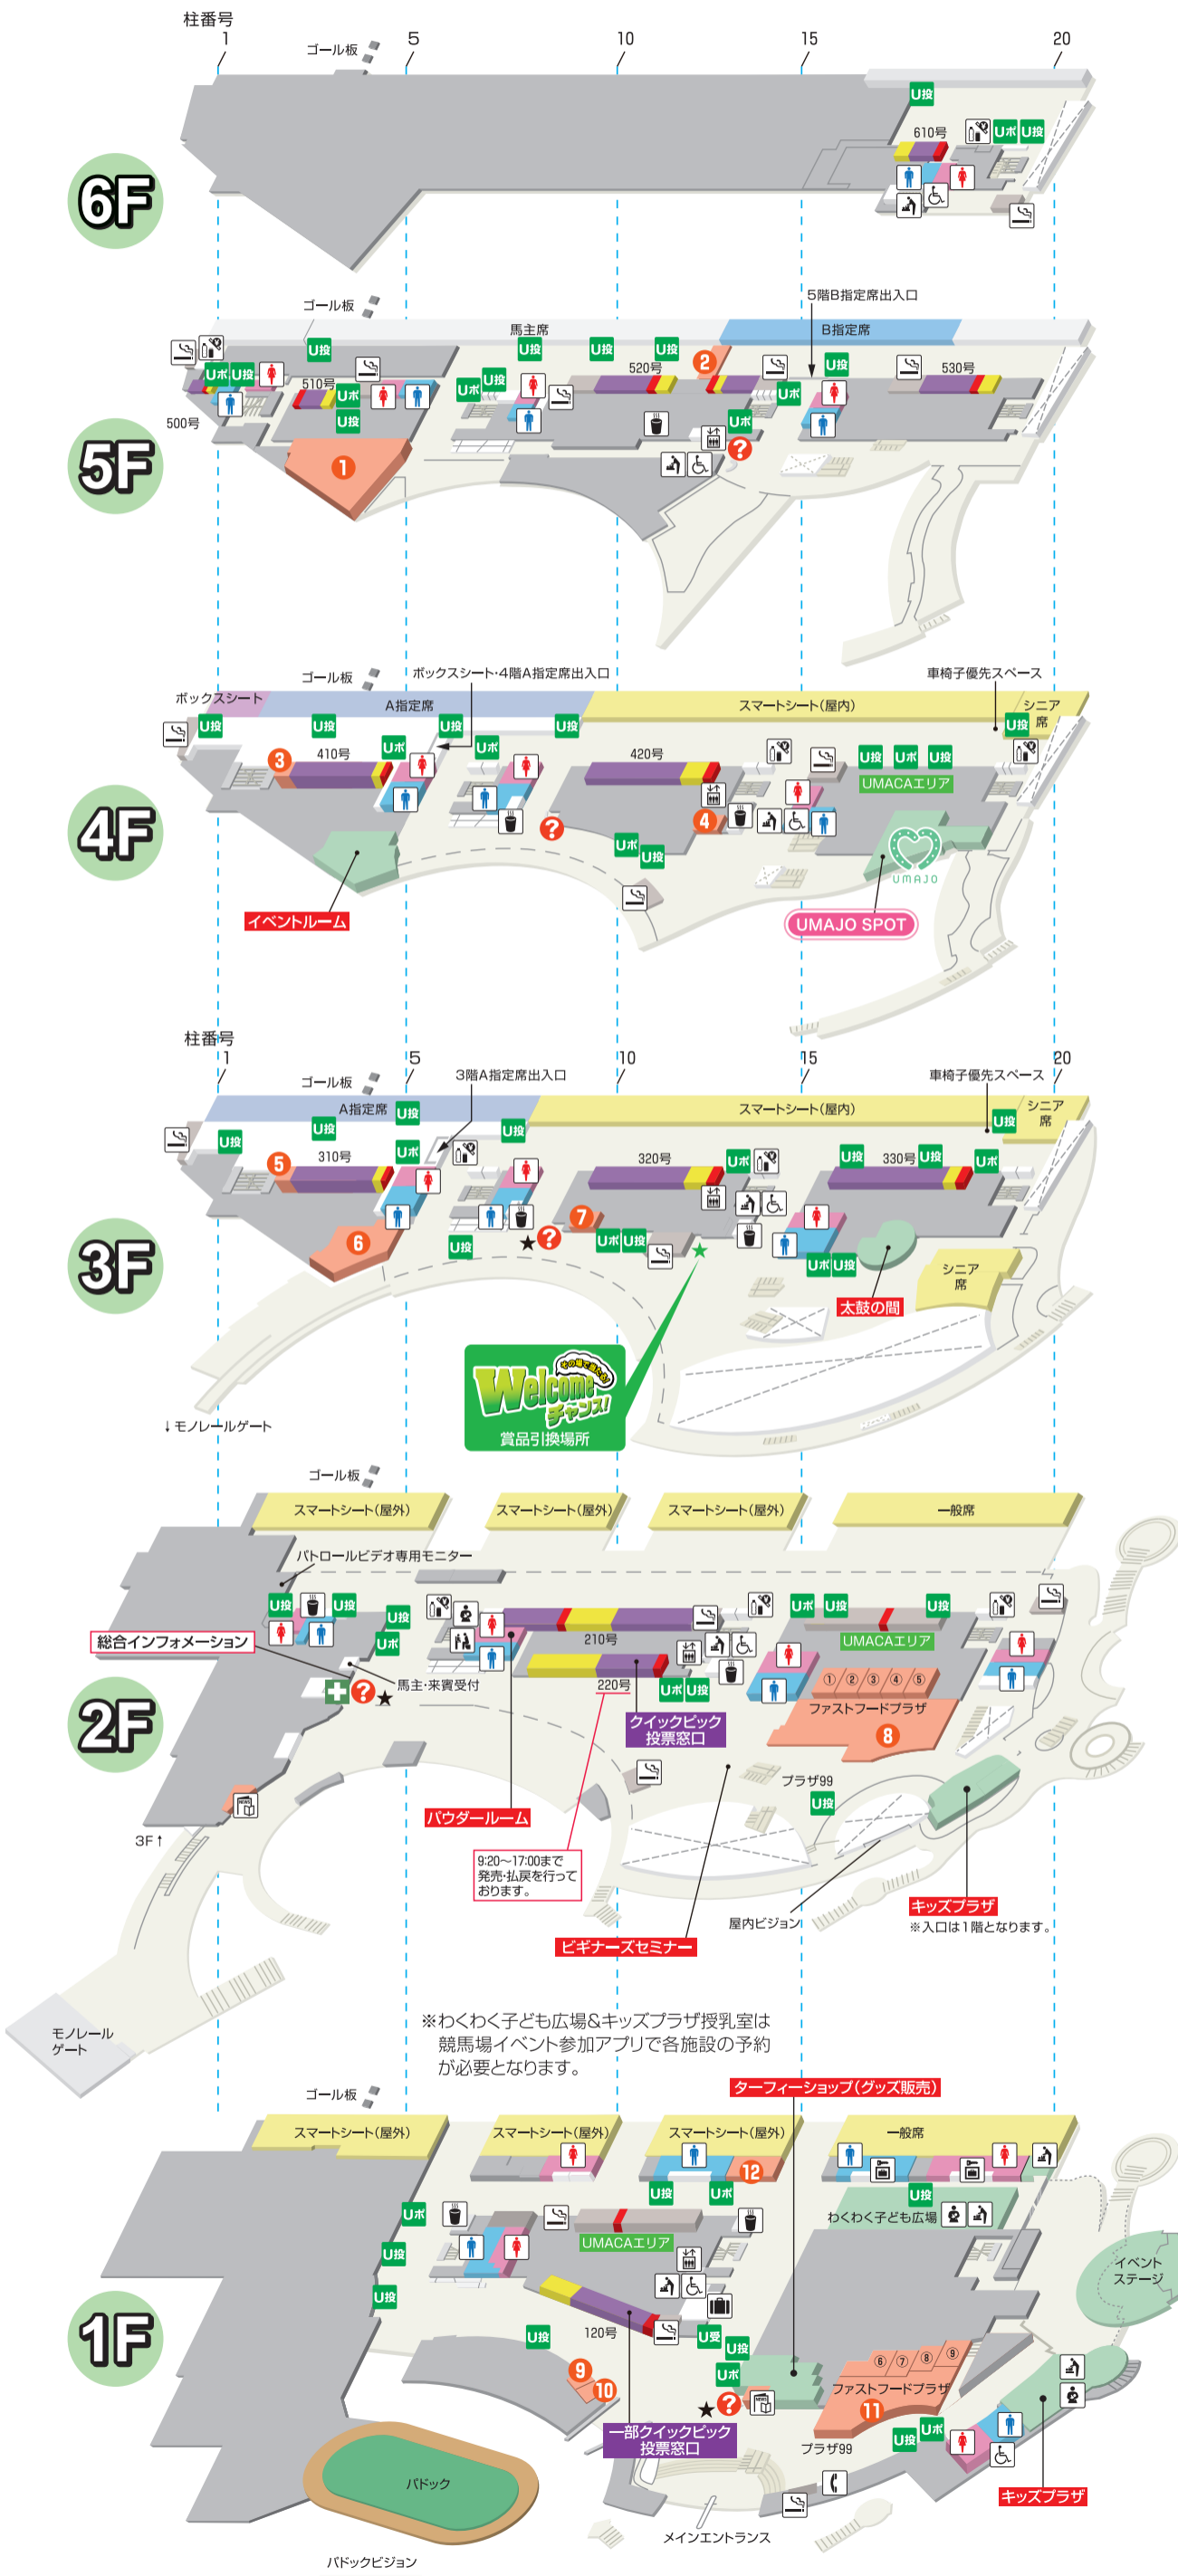

小倉競馬場スタンドインフォメーション

KOKURA RACECOURSE STAND INFORMATION

競馬場内は全面禁煙です。喫煙の際は、喫煙室をご利用ください。

レストラン・売店ガイド

5F	2F
① フィンズレストラン(和洋食)	⑧ ①立花 ★うどんそば ②みやじ ★焼きうどん・和風ちゃんぽん ③ケンタッキーフライドチキン ★フライドチキン ④銀座ライオン ★カレー ⑤吉野家 ★牛丼
② ドリンクコーナー ★コーヒー	1F
4F	⑨ Two days ★ソフトドリンク ⑩ みやじ ★焼鳥 ⑪ ⑥はいからや ★うどんそば ⑦カレーのポントン ★カレー ⑧元祖中津からあげ もり山 ★からあげ ⑨ 幸ちゃんラーメン ★ラーメン ⑫ 臨時売店 ★リングコ飴 ★スロロン
③ 福三 ★コーヒー	
④ 立花 ★カツサンド	
3F	
⑤ Two days ★コーヒー	
⑥ 元祖博多からあげ専門店 田中屋(和洋食)	
⑦ Two days ★ソフトクリーム	

<ul style="list-style-type: none"> 投票所 発売・払戻兼用機 キャッシュレス入金機 UMACA投票機 UMAポート UMACA登録受付ブース 給茶機コーナー 自販機コーナー 男性トイレ 女性トイレ おむつ交換台 授乳室 	<ul style="list-style-type: none"> 多目的トイレ 公衆電話 手荷物預所 コインロッカー インフォメーション 勝馬投票券コピーサービス エレベーター 喫煙室 新聞売店 レストラン・売店 業務エリア 救護所
--	--

※ご不明な点につきましては、最寄りのインフォメーション(?)でお尋ねください。

最新情報は、JRAホームページや場内掲示物等をご確認ください。

JRAホームページ <https://jra.jp/>