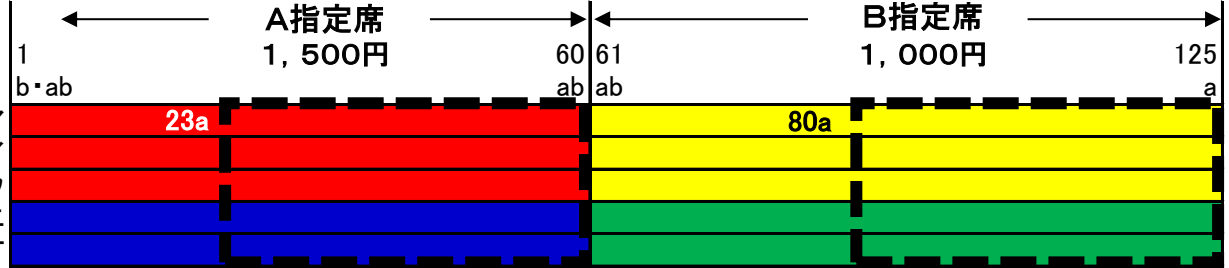

52号投票所

53号投票所

(4階)

下段 アイ
ウ エ
上段 オ

41号投票所

42号投票所

43号投票所

…ネット予約指定席