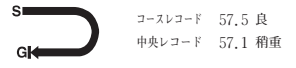

コースレコード 57.5 良
中央レコード 57.1 稍重

5	5	プリティスター	牝4栗	55	吉田 隼人	横瀬 兼二氏	佐藤 吉勝	新井 光彦	470	+	4	59.5		4.7	②
8	9	サクラティアモ	牝4青	55	宮崎 北斗	株さくらコマース	羽月 友彦	山田牧場	444	+	4	59.9	2 1/2	1.5	①
1	1	ノブヴィクトリー	牝3鹿	53	的場 勇人	前田 巨輝氏	平井 雄二	岡田スタッフ	420	+	21	00.1	1 1/2	14.8	⑤
4	4	トウインクルスノー	牝4鹿	55	岩部 純二	トル&ワイド	菅野 浩二	日高 広富牧場	464	±	0	〃	ハナ	11.8	④
6	6	ツカサリボン	牝3栗	53	上野 翔	中務 幸雄氏	田所 秀孝	折手牧場	428	+	4	1:00.2	1/2	16.1	⑥
7	7	デステニアアロー	牝5黒鹿	55	丸田 恭介	岡田 牧雄氏	柴崎 勇	静内 岡田スタッフ	414	±	0	1:00.6	2 1/2	22.5	⑦
8	8	ディアエスペランサ	牝3鹿	53	藤岡 佑介	ディアレスト	田村 康仁	わかむ 新井牧場	470	-	6	1:00.7	3/4	9.1	③
2	2	スリーキティ	牝3鹿	53	柴原 央明	永井商事(株)	小野 幸治	日高 白井牧場	466	±	0	1:01.0	2	99.6	⑧
3	3	クリノハマナス	牝3鹿	50⁵³	▲横山 和生	栗本 博晴氏	作田 誠二	新冠 北星村田牧場	438	+	12	1:01.7	4	167.6	⑨

(9頭)														
売得金	単勝:	11,629,700円	複勝:	37,879,800円	枠連:	5,551,500円								
	馬連:	18,925,700円	馬単:	21,749,500円	ワイド:	10,036,500円								
	3連複:	24,553,600円	3連単:	68,833,600円	計:	199,159,900円								

払戻金・給付金	単勝	⑤	470円	複勝	⑤	130円	⑨	110円	①	280円	枠連	(5-8)	280円
	馬連	⑤⑨				300円				馬単	⑤⑨		1,130円
	ワイド	⑤⑨		150円		①⑤		640円		①⑨			350円
	3連複	①⑤⑨			1,060円				3連単	⑤⑨①			7,010円

票数	単勝票数	計 116297	的中 ⑤	19725(2番人気)
	複勝票数	計 378798	的中 ⑤	45836(2番人気) ⑨ 257276(1番人気) ① 11119(5番人気)
	枠連票数	計 55515	的中 (5-8)	14927(1番人気)
	馬連票数	計 189257	的中 ⑤⑨	47678(1番人気)
	馬単票数	計 217495	的中 ⑤⑨	14289(4番人気)
	ワイド票数	計 100365	的中 ⑤⑨	22824(1番人気) ①⑤ 2989(9番人気) ①⑨ 6305(5番人気)
3連複票数	計 245536	的中 ①⑤⑨	17194(4番人気)	
3連単票数	計 688336	的中 ⑤⑨①	7255(23番人気)	

ハロソタイム	12.5—11.2—11.9—11.6—12.3
通過タイム	200% 400% 600% 800% 12.5—23.7—35.6—47.2
コーナー	「通過コーナー順 3→4」
通過順位	3 5(9,6)(1,8)—4(2,3)7 4 (5,9)6,8(1,4)—2,7,3

勝馬の紹介	プリティスター	父 サウスヴィグラス	母 ベストゾーン	母父 ナイスダンサー	母母 ベッターベスト	デビュー 2009.11.21	京都 3着