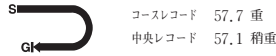

22019 7月17日 晴 稍重 (23函館2) 第2日 第7競走 サラブレッド系3歳以上 指定 1,000円 (ダート・右) 発走13時10分

500万円以下；負担重量は、3歳54kg、4歳以上57kg、牝馬2kg減

本賞 7,400,000円 3,000,000円 1,900,000円 1,100,000円 740,000円

8	10	キ ュ ー ト	牝4栗	55	藤岡 佑介	南フジワラ・ファーム	佐山 優	新04 フジワラファーム	444	+	4	59.2		7.2	④
7	9	⑩ ピースオブキング	牡4黒鹿	57	岩田 康誠	前原 敏行氏	牧 光二	日高 出口牧場	490	±	0	〃	クビ	3.7	②
5	5	⑩ ゼニスパワー	牡3栗	54	古川 吉洋	中西 功氏	牧田 和弥	新冠 村上 欽哉	448	±	0	59.3	クビ	33.5	⑨
1	1	アグネスジャスパー	牝4黒鹿	55	上村 洋行	渡辺 孝男氏	河内 洋	千歳 社台ファーム	510	+	2	59.4	1/2	22.8	⑥
4	4	⑩ ギガワット	牡4黒鹿	57	勝浦 正樹	南木村牧場	高橋 裕	日高 木村牧場	518	-	6	59.5	1/2	2.4	①
7	8	ハローエフェクト	牝3鹿	52	池添 謙一	三宅 勝俊氏	庄野 靖志	新冠 飛渡牧場	454	+	6	59.6	クビ	24.4	⑦
3	3	プリンセスネージュ	牝4栗	55	荻野 琢真	林 千枝子氏	鈴木 孝志	浦河 浦河日成牧場	488	+	4	59.9	2	5.8	③
8	11	ルナエクリプス	牡6黒鹿	57	宮崎 北斗	岡田 牧雄氏	新開 幸一	藤内 岡田スタッド	446	-	4	1:00.0	クビ	65.4	⑩
6	6	⑩ フラッパーミク	牝4黒鹿	55	柴山 雄一	畑佐 博氏	水野 貴広	浦河 北光牧場	476	+	6	1:01.3	8	26.2	⑧
2	2	ブラウンチーター	牡4鹿	57	丹内 祐次	楠田 均氏	大江原 哲	新冠 北畑村田牧場	474	-	2	1:01.6	2	217.8	⑩
6	7	⑩ ア シ ュ ア	牡4鹿	57	丸山 元気	鈴木 照雄氏	菅原 泰夫	新04 田中 春美	506	-	18	1:25.8	大差	11.5	⑤

(11頭)															
売 得 金	単勝:	14,730,400円	複勝:	24,962,200円	枠連:	6,694,500円									
	馬連:	28,752,200円	馬単:	26,852,500円	ワイド:	14,014,400円									
	3連複:	40,338,400円	3連単:	87,447,300円	計:	243,791,900円									
							3連複:	40,338,400円	3連単:	87,447,300円	計:	243,791,900円			

払戻金・給付金	単 勝	⑩	720円	複 勝	⑩	190円	⑨	210円	⑤	720円	枠 連	(7-8)	1,030円	
	馬 連	⑨⑩	1,600円	馬 単	⑩⑨	4,110円								
	ワ イ ド	⑨⑩	540円	⑤⑩	1,370円	⑤⑨	1,560円							
	3 連 複	⑤⑨⑩	8,920円	3 連 単	⑩⑨⑤	46,040円								

票 数	単勝票数	計 147304	的中 ⑩	16260	(4番人気)									
	複勝票数	計 249622	的中 ⑩	41138	(2番人気) ⑨	35250	(3番人気) ⑤	7050	(8番人気)					
	枠連票数	計 66945	的中 (7-8)	4839	(5番人気)									
	馬連票数	計 287522	的中 ⑨⑩	13278	(5番人気)									
	馬単票数	計 268525	的中 ⑩⑨	4826	(14番人気)									
	ワイド票数	計 140144	的中 ⑨⑩	6908	(4番人気) ⑤⑩	2447	(16番人気) ⑤⑨	2133	(20番人気)					
	3連複票数	計 403384	的中 ⑤⑨⑩	3339	(26番人気)									
3連単票数	計 874473	的中 ⑩⑨⑤	1402	(130番人気)										

ハロソタイム	12.3-10.7-11.6-12.0-12.6														
通過タイム	200^分 12.3-23.0-34.6-46.6	400^分	600^分	800^分											
コーナー	「通過コーナー順 3→4」	上り 4F 46.9-3F 36.2													
通過順位	3 3(4,5)(2,9)10(1,8)(6,11)=7	4	3(4,5)(2,10,9)-1,8,11-6=7												

勝馬の紹介	キ ュ ー ト	〔父 サウスヴィグラス 〔母 ロングキヤメロット	〔母父 グルームダンサー 〔母母 プリンセススキー	デビュー 2009.12.26 中京 12着	21戦 2勝 賞金 26,400,000円
〔その他〕	アシュア号は、競走中に疾病〔右肩跛行〕を発症。なお、同馬は「タイムオーバー」による出走制限の適用を除外。				

22020 7月17日 晴 良 (23函館2) 第2日 第8競走 サラブレッド系3歳以上 指定 1,800円 (芝・右) 発走13時40分

牝,500万円以下；負担重量は、3歳52kg、4歳以上55kg

本賞 7,400,000円 3,000,000円 1,900,000円 1,100,000円 740,000円